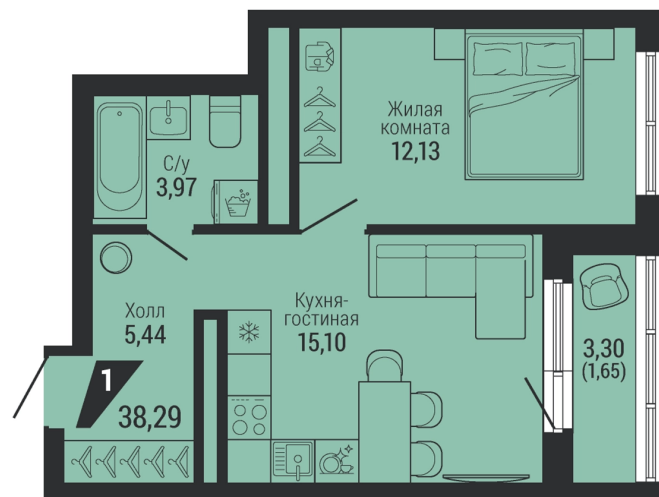

Офис: + 7 343 328 30 30
+7 343 328 30 30 info@gk-praktika.ru
г. Екатеринбург, ул. 8 марта 49, оф. 401

практика

1-КОМН.

38.29 м²

7 926 258 ₪

| | |
|----------------|---------------------------|
| Проект | квартал «на Шефской» |
| Адрес | ул. шефская, д. 2, стр. 2 |
| Номер квартиры | 1.3.18 |
| Корпус, секция | 2, 1 |
| Этаж | 18 из 26 |
| Отделка | - |
| Срок сдачи | 1 кв. 2028 |

сканируйте QR-код
чтобы скачать
презентацию проекта

Файл актуален на 15.06.2026
Застройщик компания Практика
Не является публичной офертой

На этаже

Дом 2

Этаж 18

сканируйте QR-код
чтобы скачать
презентацию проекта