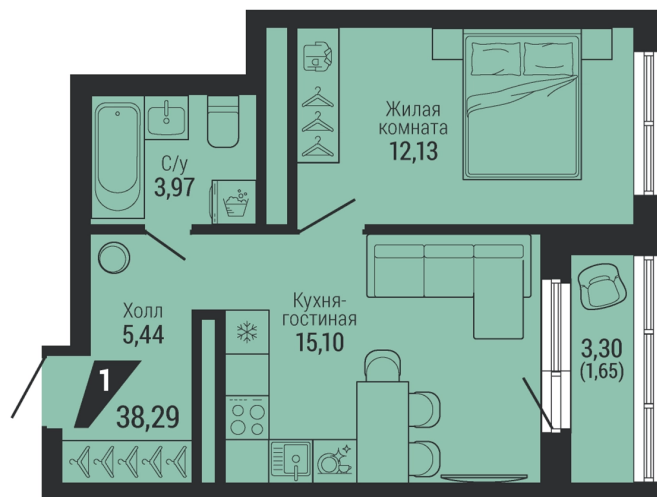

Офис: + 7 343 328 30 30
+7 343 328 30 30 info@gk-praktika.ru
г. Екатеринбург, ул. 8 марта 49, оф. 401

практика

1-КОМН.

38.29 м²

7 926 258 ₪

Проект	квартал «на Шефской»
Адрес	ул. шефская, д. 2, стр. 2
Номер квартиры	1.3.18
Корпус, секция	2, 1
Этаж	18 из 26
Отделка	-
Срок сдачи	1 кв. 2028

сканируйте QR-код
чтобы скачать
презентацию проекта

Файл актуален на 17.06.2026
Застройщик компания Практика
Не является публичной офертой

На этаже

Дом 2

Этаж 18

сканируйте QR-код
чтобы скачать
презентацию проекта