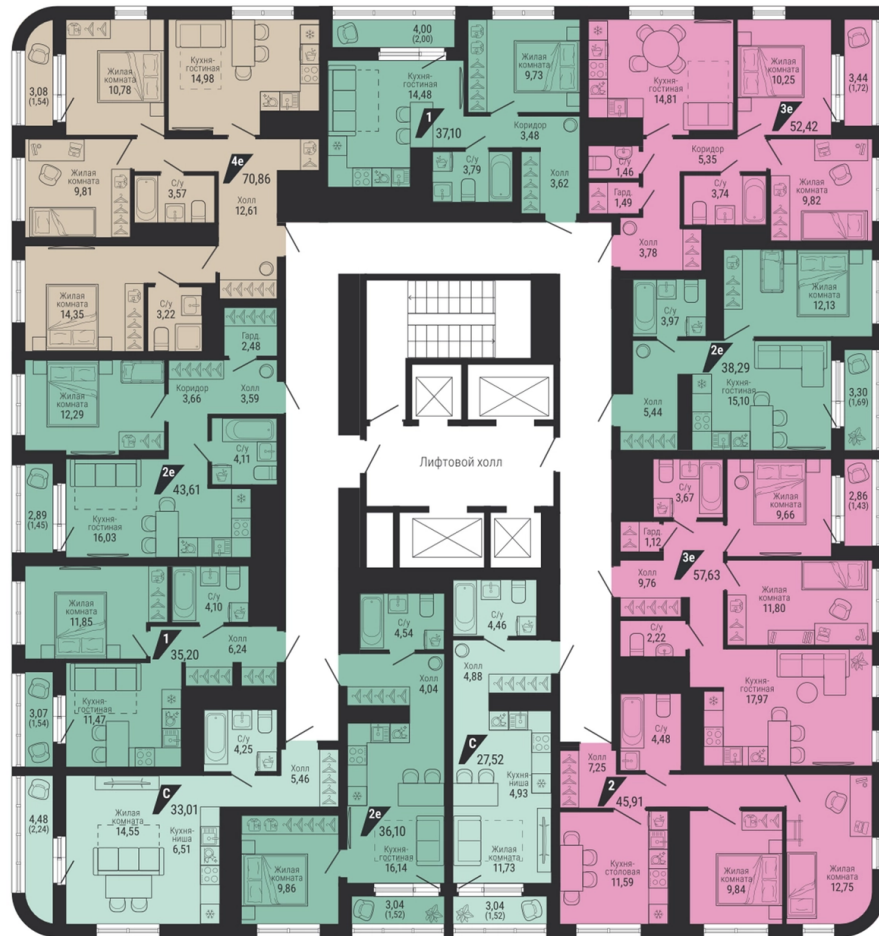

Офис: + 7 343 328 30 30
+7 343 328 30 30 info@gk-praktika.ru
г. Екатеринбург, ул. 8 марта 49, оф. 401

практика

СТУДИЯ

27.52 м²

5 198 955 ₽

Проект	квартал «на Шефской»
Адрес	ул. шефская, д. 2, стр. 2
Номер квартиры	1.11.4
Корпус, секция	2, 1
Этаж	4 из 26
Отделка	-
Срок сдачи	1 кв. 2028

сканируйте QR-код
чтобы скачать
презентацию проекта

Файл актуален на 28.06.2026
Застройщик компания Практика
Не является публичной офертой

На этаже

Дом 2

Этажи 2-17

сканируйте QR-код
чтобы скачать
презентацию проекта

Дом на карте