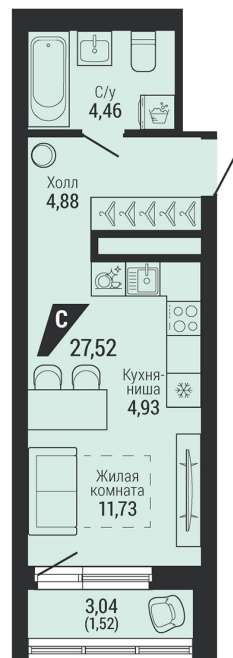

Офис: + 7 343 328 30 30
+7 343 328 30 30 info@gk-praktika.ru
г. Екатеринбург, ул. 8 марта 49, оф. 401

практика

СТУДИЯ

27.52 м²

5 198 955 ₽

Проект	квартал «на Шефской»
Адрес	ул. шефская, д. 2, стр. 2
Номер квартиры	1.11.4
Корпус, секция	2, 1
Этаж	4 из 26
Отделка	-
Срок сдачи	1 кв. 2028

сканируйте QR-код
чтобы скачать
презентацию проекта

Файл актуален на 28.06.2026
Застройщик компания Практика
Не является публичной офертой

На этаже

Дом 2

Этажи 2-17

сканируйте QR-код
чтобы скачать
презентацию проекта