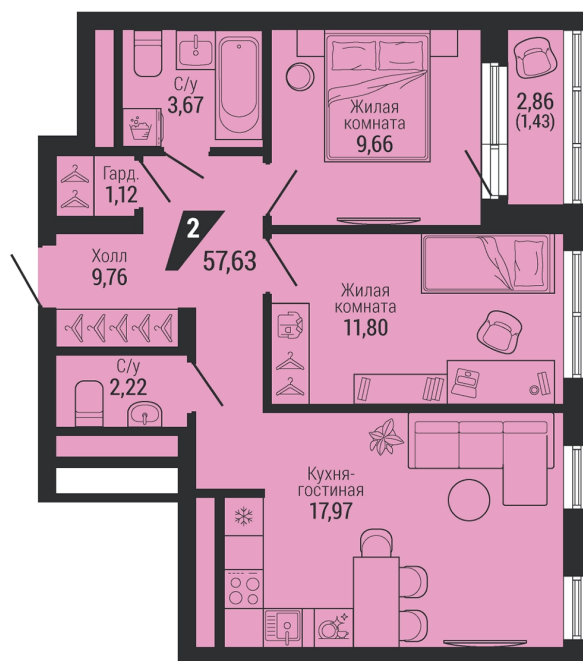

Офис: + 7 343 328 30 30
+7 343 328 30 30 info@gk-praktika.ru
г. Екатеринбург, ул. 8 марта 49, оф. 401

практика

2-комн.

57.63 м²

10 887 986 ₹

Проект	квартал «на Шефской»
Адрес	ул. шефская, д. 2, стр. 2
Номер квартиры	2.9.8
Корпус, секция	2, 2
Этаж	8 из 26
Отделка	-
Срок сдачи	1 кв. 2028

сканируйте QR-код
чтобы скачать
презентацию проекта

Файл актуален на 17.06.2026
Застройщик компания Практика
Не является публичной офертой

На этаже

Дом 3

Этажи 2-17

сканируйте QR-код
чтобы скачать
презентацию проекта

Дом на карте