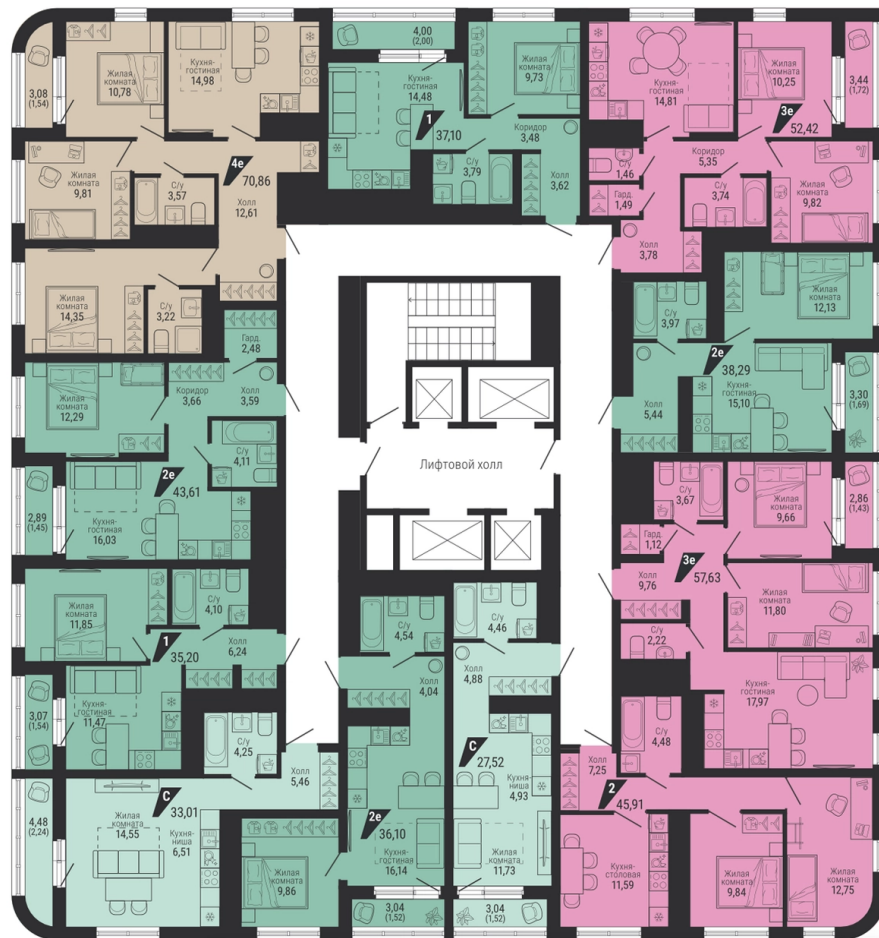

Офис: + 7 343 328 30 30
+7 343 328 30 30 info@gk-praktika.ru
г. Екатеринбург, ул. 8 марта 49, оф. 401

практика

2-комн.

57.63 м²

10 887 986 ₹

Проект	квартал «на Шефской»
Адрес	ул. шефская, д. 2, стр. 2
Номер квартиры	2.9.8
Корпус, секция	2, 2
Этаж	8 из 26
Отделка	-
Срок сдачи	1 кв. 2028

сканируйте QR-код
чтобы скачать
презентацию проекта

Файл актуален на 17.06.2026
Застройщик компания Практика
Не является публичной офертой

На этаже

Дом 3

Этажи 2-17

сканируйте QR-код
чтобы скачать
презентацию проекта

Дом на карте