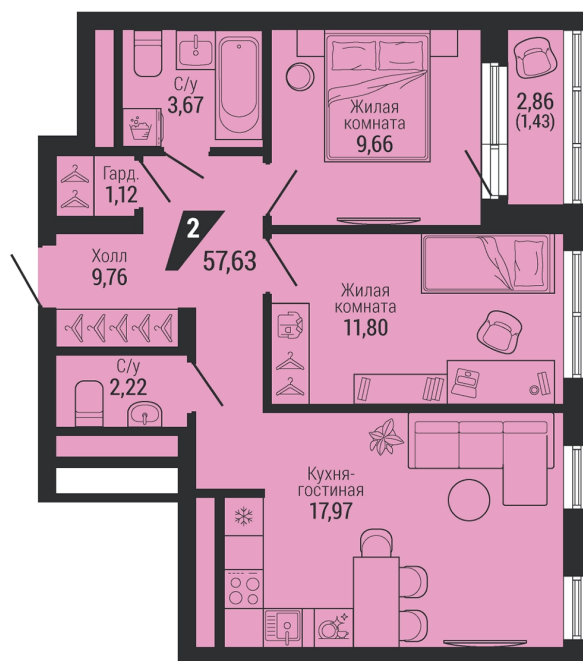

Офис: + 7 343 328 30 30
+7 343 328 30 30 info@gk-praktika.ru
г. Екатеринбург, ул. 8 марта 49, оф. 401

практика

2-комн.

57.63 м²

10 801 467 ₹

Проект	квартал «на Шефской»
Адрес	ул. шефская, д. 2, стр. 2
Номер квартиры	2.9.6
Корпус, секция	2, 2
Этаж	6 из 26
Отделка	-
Срок сдачи	1 кв. 2028

сканируйте QR-код
чтобы скачать
презентацию проекта

Файл актуален на 30.06.2026
Застройщик компания Практика
Не является публичной офертой

На этаже

Дом 3

Этажи 2-17

сканируйте QR-код
чтобы скачать
презентацию проекта

Дом на карте