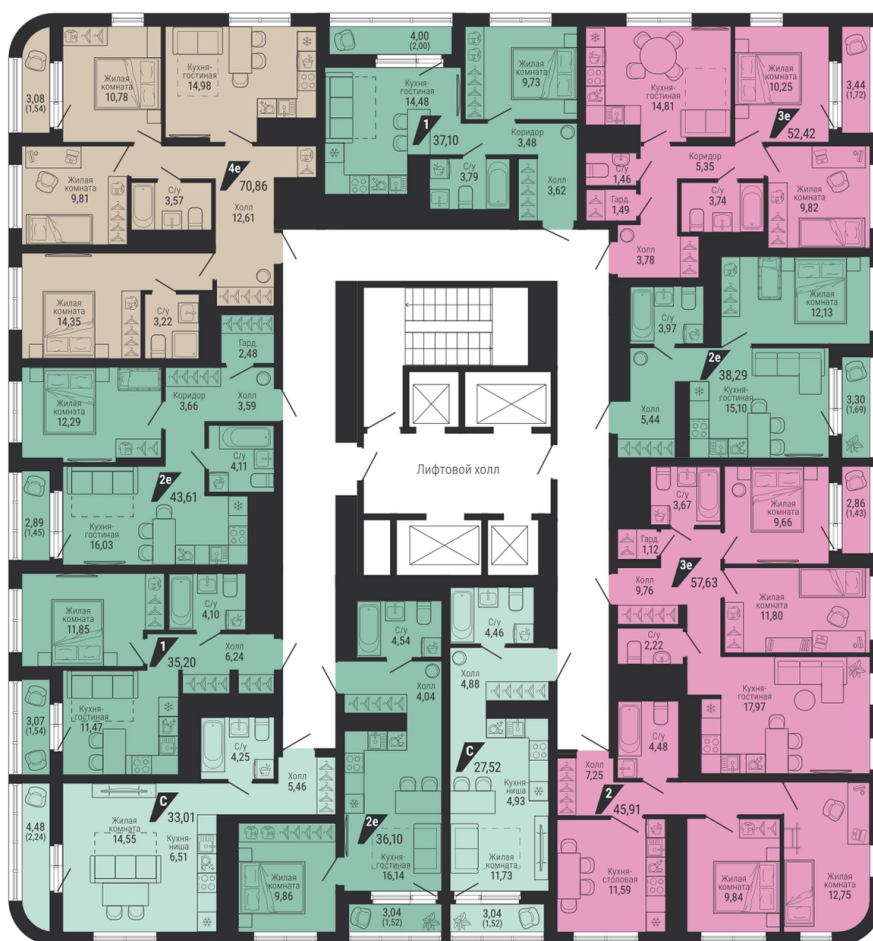

Офис: + 7 343 328 30 30
+7 343 328 30 30 info@gk-praktika.ru
г. Екатеринбург, ул. 8 марта 49, оф. 401

практика

2-комн.

57.63 м²

10 801 467 ₹

Проект	квартал «на Шефской»
Адрес	ул. шефская, д. 2, стр. 2
Номер квартиры	2.9.6
Корпус, секция	2, 2
Этаж	6 из 26
Отделка	-
Срок сдачи	1 кв. 2028

сканируйте QR-код
чтобы скачать
презентацию проекта

Файл актуален на 30.06.2026
Застройщик компания Практика
Не является публичной офертой

На этаже

Дом 3

Этажи 2-17

сканируйте QR-код
чтобы скачать
презентацию проекта

Дом на карте