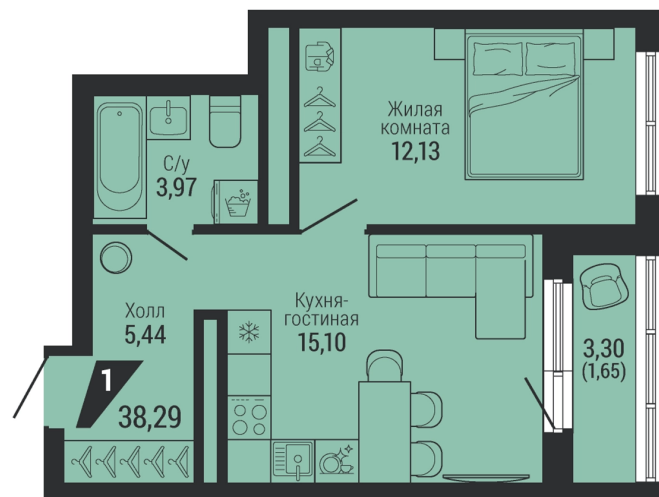

1-КОМН.

38.29 м²

6 262 767 ₽

Проект	квартал «на Шефской»
Адрес	ул. шефская, д. 2, стр. 2
Номер квартиры	2.8.2
Корпус, секция	2, 2
Этаж	2 из 26
Отделка	-
Срок сдачи	1 кв. 2028

сканируйте QR-код
чтобы скачать
презентацию проекта