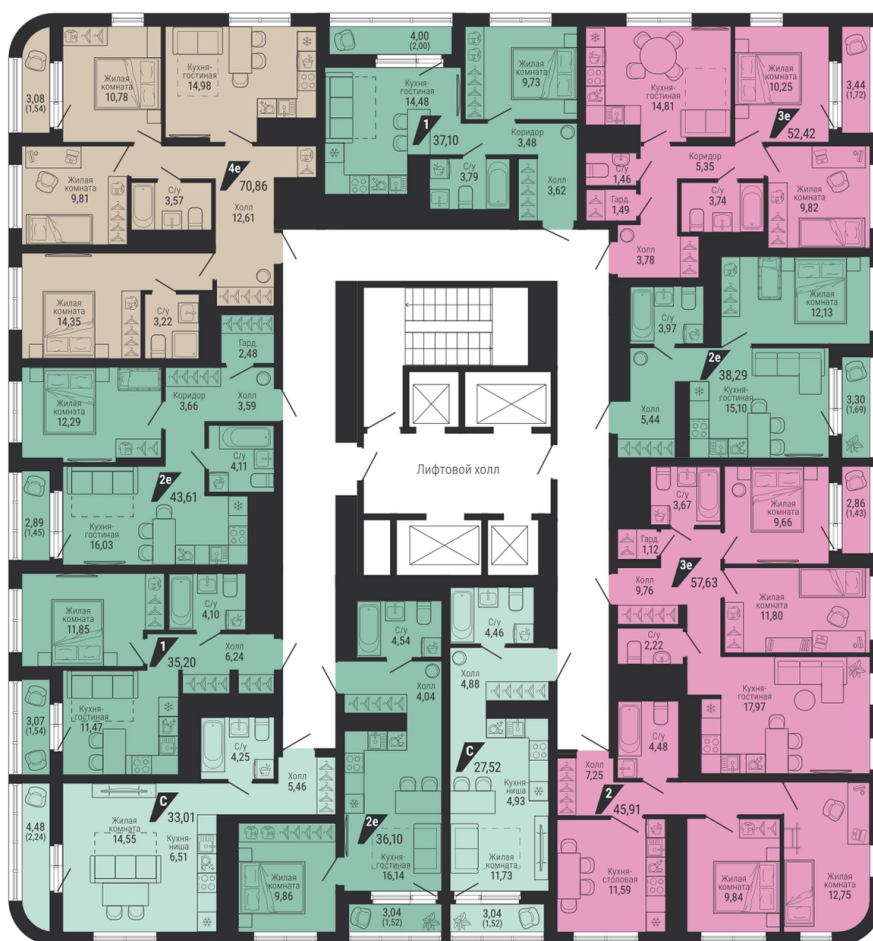

2-комн.

57.63 м²

11 104 287 ₽

Проект	квартал «на Шефской»
Адрес	ул. шефская, д. 2, стр. 2
Номер квартиры	2.9.13
Корпус, секция	2, 2
Этаж	13 из 26
Отделка	-
Срок сдачи	1 кв. 2028

сканируйте QR-код
чтобы скачать
презентацию проекта

Файл актуален на 30.06.2026
Застройщик компания Практика
Не является публичной офертой

На этаже

Дом 3

Этажи 2-17

сканируйте QR-код
чтобы скачать
презентацию проекта

Файл актуален на 30.06.2026
Застройщик компания Практика
Не является публичной офертой