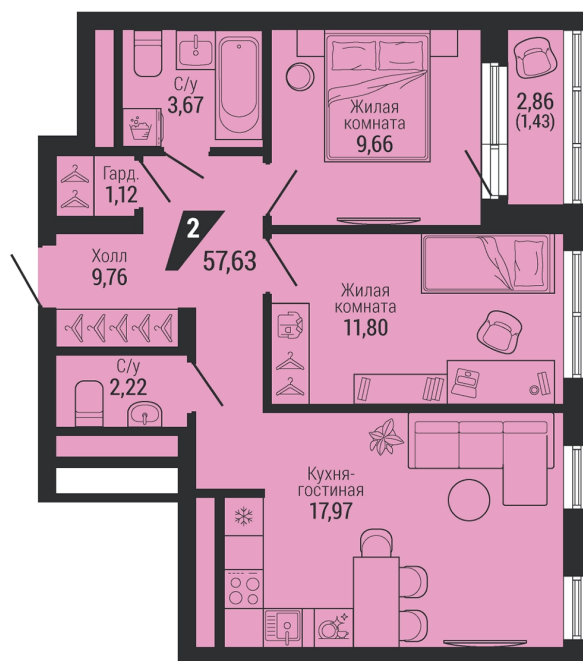

2-комн.

57.63 м²

11 104 287 ₽

Проект	квартал «на Шефской»
Адрес	ул. шефская, д. 2, стр. 2
Номер квартиры	2.9.13
Корпус, секция	2, 2
Этаж	13 из 26
Отделка	-
Срок сдачи	1 кв. 2028

сканируйте QR-код
чтобы скачать
презентацию проекта

Файл актуален на 30.06.2026
Застройщик компания Практика
Не является публичной офертой

На этаже

Дом 3

Этажи 2-17

сканируйте QR-код
чтобы скачать
презентацию проекта

Файл актуален на 30.06.2026
Застройщик компания Практика
Не является публичной офертой