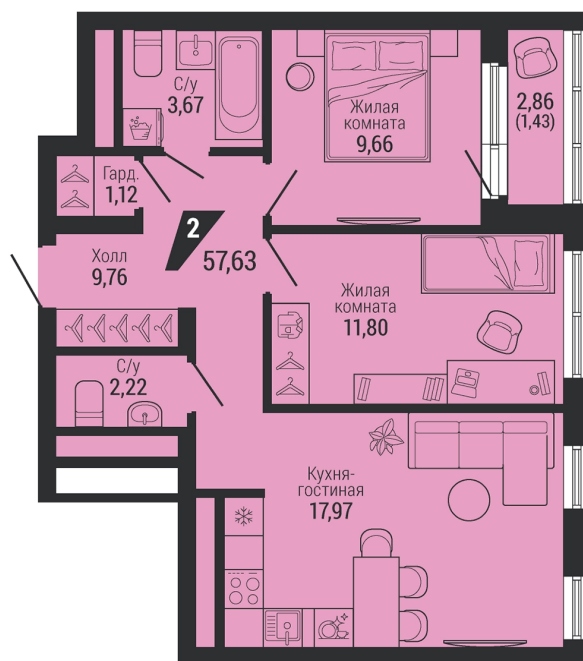

Офис: + 7 343 328 30 30  
+7 343 328 30 30 info@gk-praktika.ru  
г. Екатеринбург, ул. 8 марта 49, оф. 401

практика

**2-комн.**  
**57.63 м<sup>2</sup>**  
**11 147 547 ₪**

Проект	квартал «на Шефской»
Адрес	ул. шефская, д. 2, стр. 2
Номер квартиры	2.9.15
Корпус, секция	2, 2
Этаж	15 из 26
Отделка	-
Срок сдачи	1 кв. 2028

## На этаже

### Дом 3

## Дом на генплане