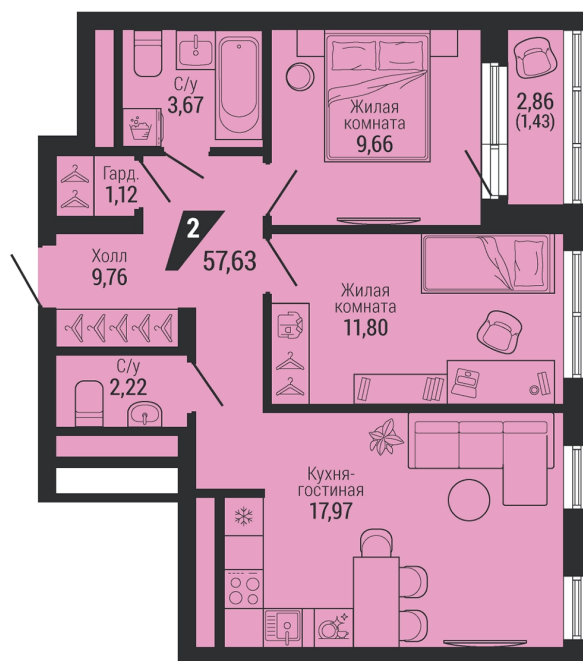

Офис: + 7 343 328 30 30
+7 343 328 30 30 info@gk-praktika.ru
г. Екатеринбург, ул. 8 марта 49, оф. 401

практика

2-комн.

57.63 м²

10 671 687 ₽

Проект	квартал «на Шефской»
Адрес	ул. шефская, д. 2, стр. 2
Номер квартиры	2.9.3
Корпус, секция	2, 2
Этаж	3 из 26
Отделка	-
Срок сдачи	1 кв. 2028