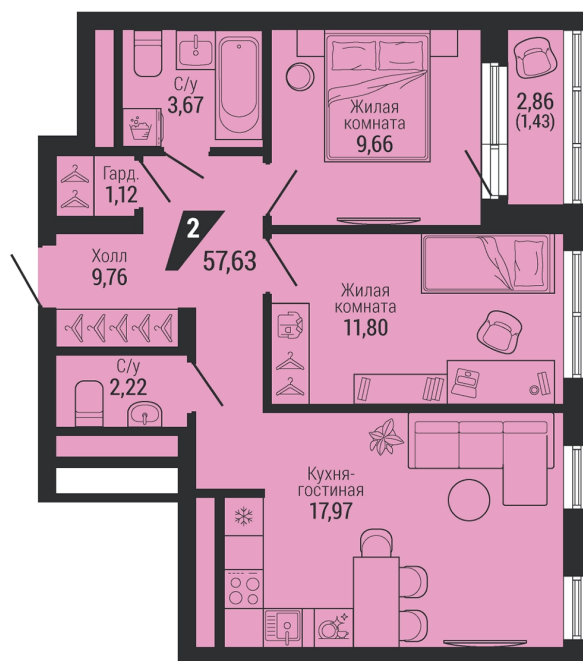

Офис: + 7 343 328 30 30  
+7 343 328 30 30 info@gk-praktika.ru  
г. Екатеринбург, ул. 8 марта 49, оф. 401

практика

**2-комн.**

**57.63 м<sup>2</sup>**

**10 758 208 ₪**

Проект	квартал «на Шефской»
Адрес	ул. шефская, д. 2, стр. 2
Номер квартиры	2.9.5
Корпус, секция	2, 2
Этаж	5 из 26
Отделка	-
Срок сдачи	1 кв. 2028

## На этаже

### Дом 3

## Дом на генплане