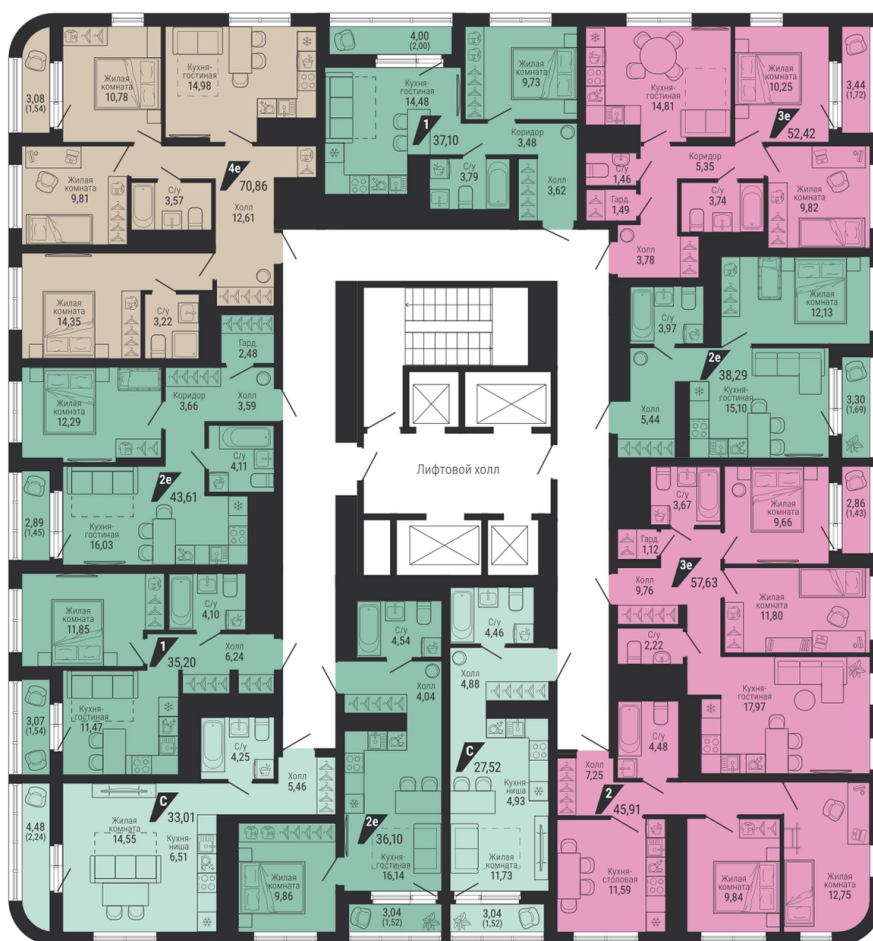

На этаже

Дом 3

Этажи 2-17

сканируйте QR-код
чтобы скачать
презентацию проекта

Файл актуален на 30.06.2026
Застройщик компания Практика
Не является публичной офертой