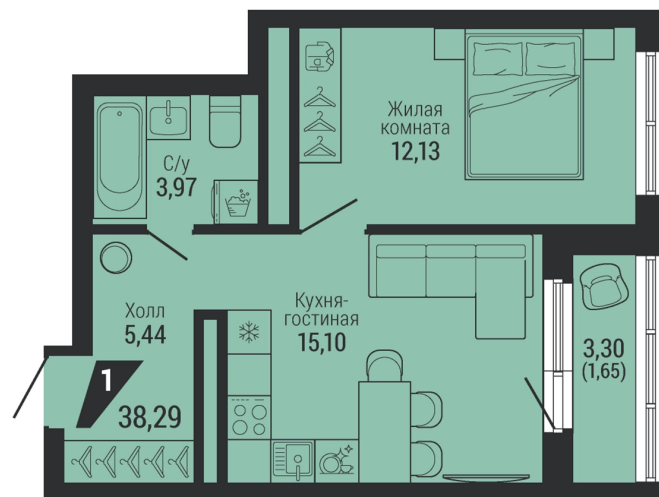

Офис: + 7 343 328 30 30
+7 343 328 30 30 info@gk-praktika.ru
г. Екатеринбург, ул. 8 марта 49, оф. 401

практика

1-КОМН.

38.29 м²

7 542 078 ₪

Проект	квартал «на Шефской»
Адрес	ул. шефская, д. 2, стр. 2
Номер квартиры	2.8.7
Корпус, секция	2, 2
Этаж	7 из 26
Отделка	-
Срок сдачи	1 кв. 2028