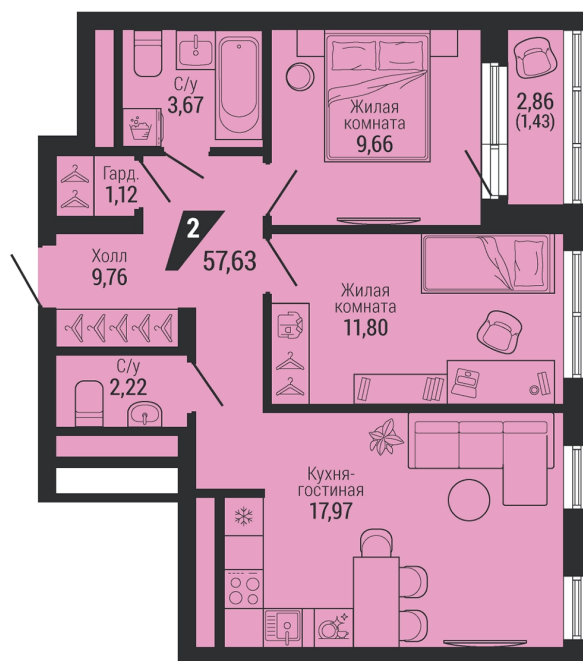

Офис: + 7 343 328 30 30
+7 343 328 30 30 info@gk-praktika.ru
г. Екатеринбург, ул. 8 марта 49, оф. 401

практика

2-комн.

57.63 м²

9 493 800 ₽

Проект	квартал «на Шефской»
Адрес	ул. шефская, д. 2, стр. 2
Номер квартиры	2.9.16
Корпус, секция	2, 2
Этаж	16 из 26
Отделка	-
Срок сдачи	1 кв. 2028

сканируйте QR-код
чтобы скачать
презентацию проекта

Файл актуален на 23.06.2026
Застройщик компания Практика
Не является публичной офертой

На этаже

Дом 3

Этажи 2-17

сканируйте QR-код
чтобы скачать
презентацию проекта

Дом на карте