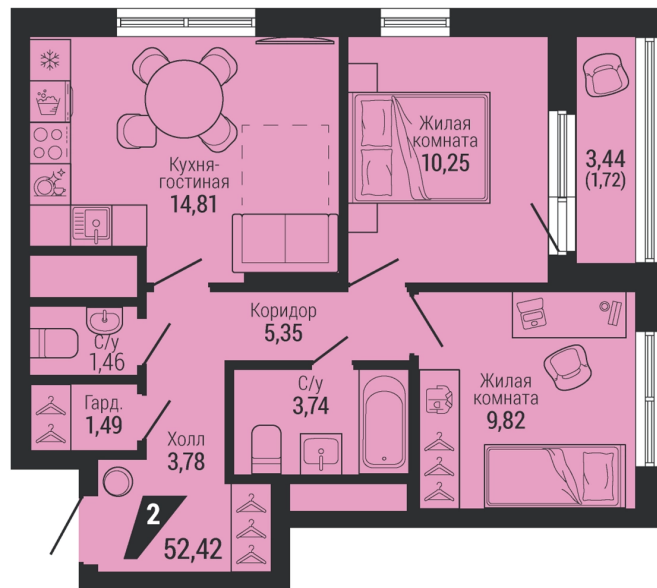

2-комн.

52.42 м²

10 120 603 ₪

Проект	квартал «на Шефской»
Адрес	ул. шефская, д. 2, стр. 2
Номер квартиры	2.7.8
Корпус, секция	2, 2
Этаж	8 из 26
Отделка	-
Срок сдачи	1 кв. 2028

сканируйте QR-код
чтобы скачать
презентацию проекта

Файл актуален на 07.07.2026
Застройщик компания Практика
Не является публичной офертой

На этаже

Дом 3

Этажи 2-17

сканируйте QR-код
чтобы скачать
презентацию проекта

Файл актуален на 07.07.2026
Застройщик компания Практика
Не является публичной офертой