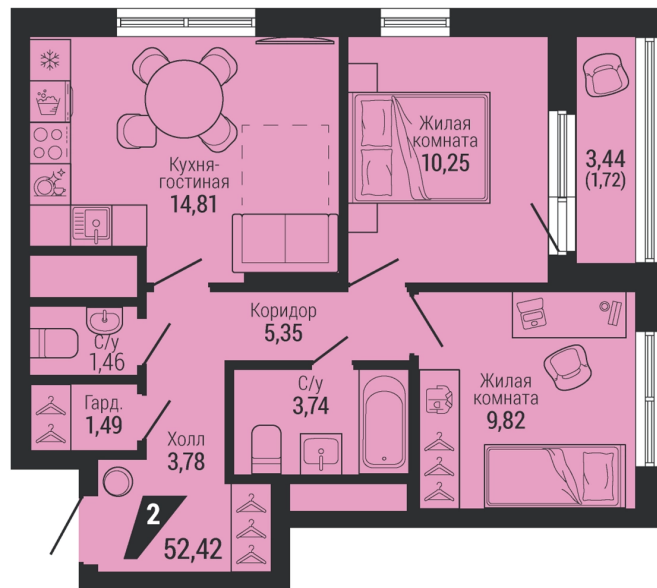

**2-комн.**

**52.42 м<sup>2</sup>**

**9 947 563 ₽**

Проект	квартал «на Шефской»
Адрес	ул. шефская, д. 2, стр. 2
Номер квартиры	2.7.4
Корпус, секция	2, 2
Этаж	4 из 26
Отделка	-
Срок сдачи	1 кв. 2028

сканируйте QR-код  
чтобы скачать  
презентацию проекта

## На этаже