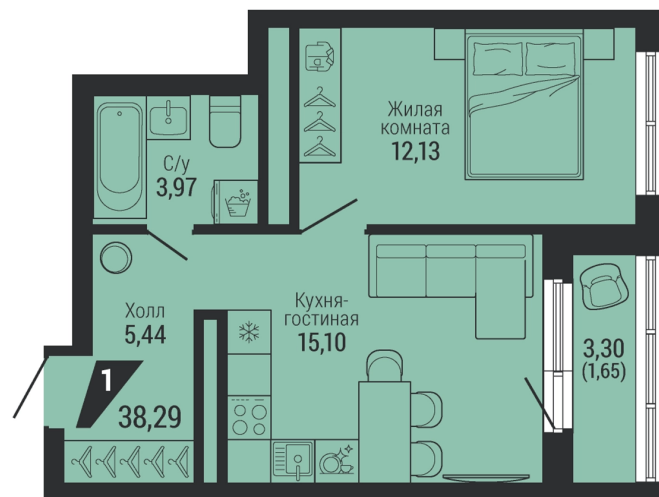

Офис: + 7 343 328 30 30
+7 343 328 30 30 info@gk-praktika.ru
г. Екатеринбург, ул. 8 марта 49, оф. 401

практика

1-КОМН.

38.29 м²

7 735 123 ₹

Проект	квартал «на Шефской»
Адрес	ул. шефская, д. 2, стр. 2
Номер квартиры	2.8.12
Корпус, секция	2, 2
Этаж	12 из 26
Отделка	-
Срок сдачи	1 кв. 2028