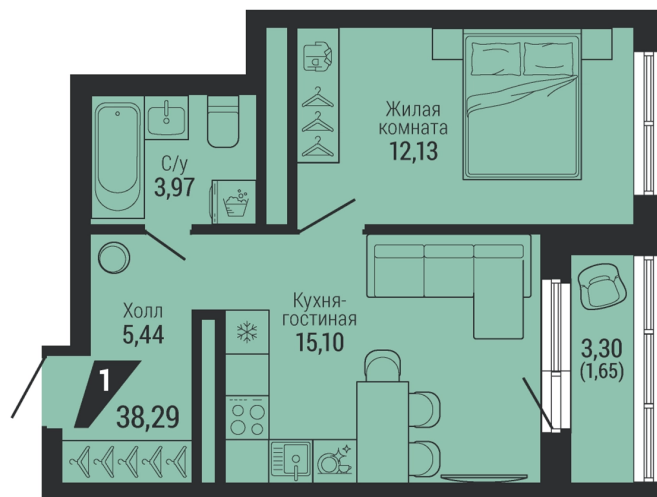

Офис: + 7 343 328 30 30  
+7 343 328 30 30 info@gk-praktika.ru  
г. Екатеринбург, ул. 8 марта 49, оф. 401

практика

**1-КОМН.**

**38.29 м<sup>2</sup>**

**7 773 734 ₪**

Проект	квартал «на Шефской»
Адрес	ул. шефская, д. 2, стр. 2
Номер квартиры	2.8.13
Корпус, секция	2, 2
Этаж	13 из 26
Отделка	-
Срок сдачи	1 кв. 2028