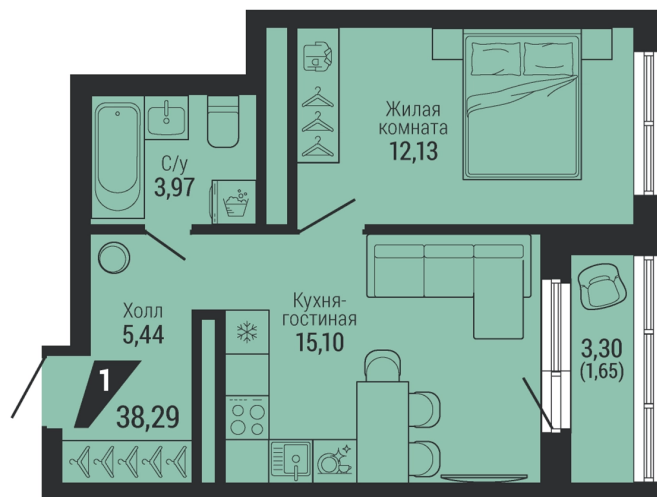

Офис: + 7 343 328 30 30
+7 343 328 30 30 info@gk-praktika.ru
г. Екатеринбург, ул. 8 марта 49, оф. 401

практика

1-КОМН.

38.29 м²

7 657 907 ₽

Проект	квартал «на Шефской»
Адрес	ул. шефская, д. 2, стр. 2
Номер квартиры	2.8.10
Корпус, секция	2, 2
Этаж	10 из 26
Отделка	-
Срок сдачи	1 кв. 2028

сканируйте QR-код
чтобы скачать
презентацию проекта

Файл актуален на 20.06.2026
Застройщик компания Практика
Не является публичной офертой

На этаже

Дом 3

Этажи 2-17

сканируйте QR-код
чтобы скачать
презентацию проекта