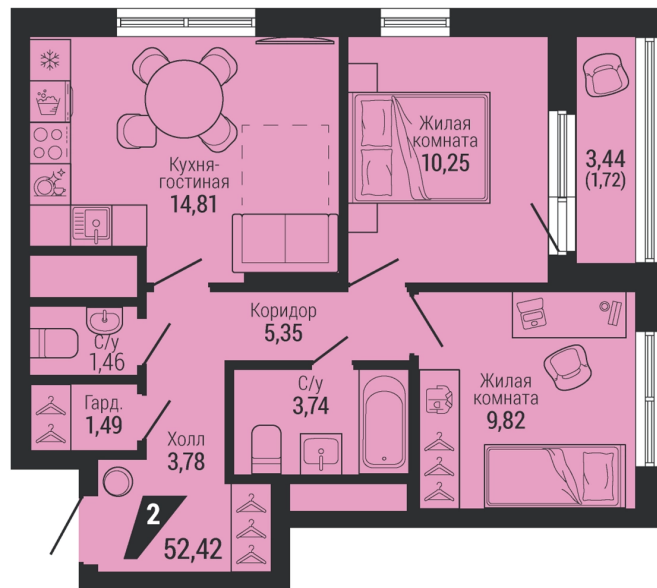

2-комн.

52.42 м²

10 423 423 ₽

Проект	квартал «на Шефской»
Адрес	ул. шефская, д. 2, стр. 2
Номер квартиры	2.715
Корпус, секция	2, 2
Этаж	15 из 26
Отделка	-
Срок сдачи	1 кв. 2028

сканируйте QR-код
чтобы скачать
презентацию проекта

Файл актуален на 16.06.2026
Застройщик компания Практика
Не является публичной офертой

На этаже

Дом 3

Этажи 2-17

сканируйте QR-код
чтобы скачать
презентацию проекта

Файл актуален на 16.06.2026
Застройщик компания Практика
Не является публичной офертой