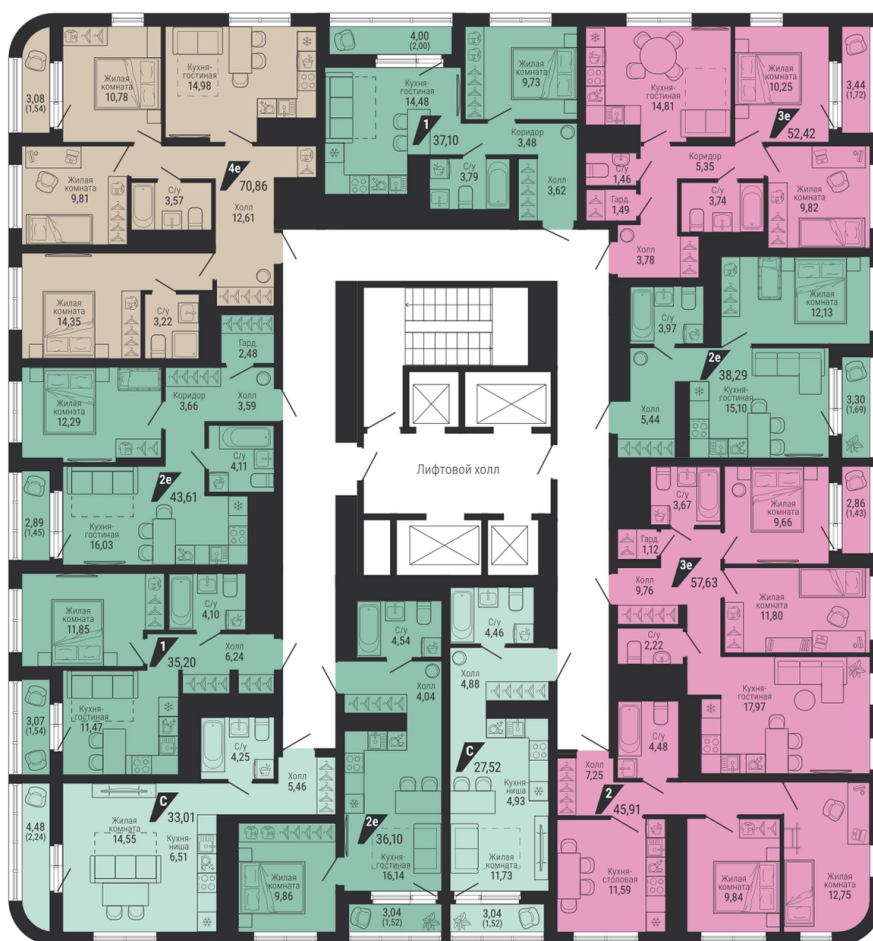

2-комн.

52.42 м²

10 423 423 ₽

Проект	квартал «на Шефской»
Адрес	ул. шефская, д. 2, стр. 2
Номер квартиры	2.715
Корпус, секция	2, 2
Этаж	15 из 26
Отделка	-
Срок сдачи	1 кв. 2028

сканируйте QR-код
чтобы скачать
презентацию проекта

Файл актуален на 16.06.2026
Застройщик компания Практика
Не является публичной офертой

На этаже

Дом 3

Этажи 2-17

сканируйте QR-код
чтобы скачать
презентацию проекта

Файл актуален на 16.06.2026
Застройщик компания Практика
Не является публичной офертой