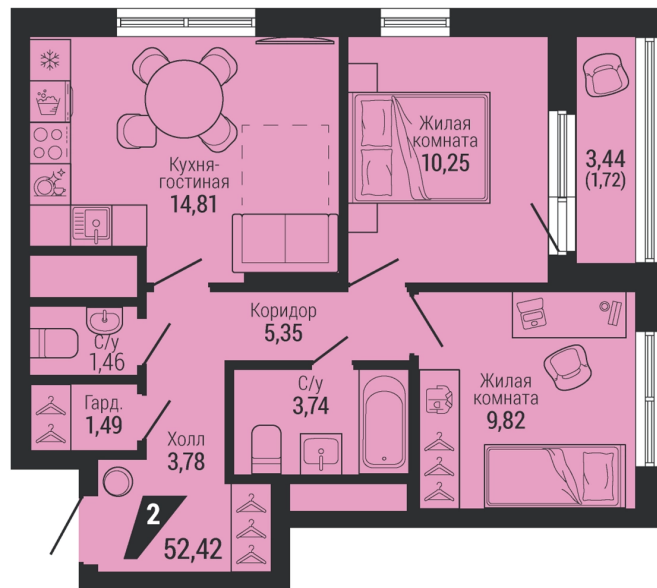

**2-комн.**

**52.42 м<sup>2</sup>**

**8 791 922 ₪**

Проект	квартал «на Шефской»
Адрес	ул. шефская, д. 2, стр. 2
Номер квартиры	2.7.5
Корпус, секция	2, 2
Этаж	5 из 26
Отделка	-
Срок сдачи	1 кв. 2028

сканируйте QR-код  
чтобы скачать  
презентацию проекта

## На этаже