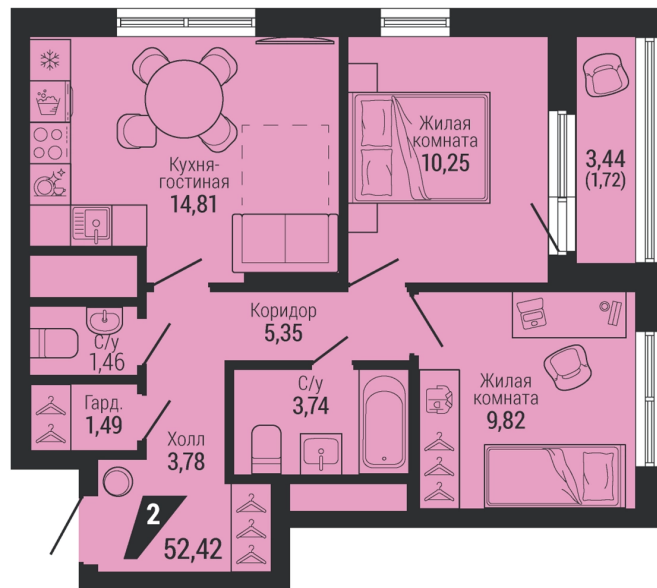

2-комн.

52.42 м²

10 509 941 ₪

Проект	квартал «на Шефской»
Адрес	ул. шефская, д. 2, стр. 2
Номер квартиры	2.717
Корпус, секция	2, 2
Этаж	17 из 26
Отделка	-
Срок сдачи	1 кв. 2028

сканируйте QR-код
чтобы скачать
презентацию проекта

Файл актуален на 05.07.2026
Застройщик компания Практика
Не является публичной офертой

На этаже

Дом 3

Этажи 2-17

сканируйте QR-код
чтобы скачать
презентацию проекта

Файл актуален на 05.07.2026
Застройщик компания Практика
Не является публичной офертой