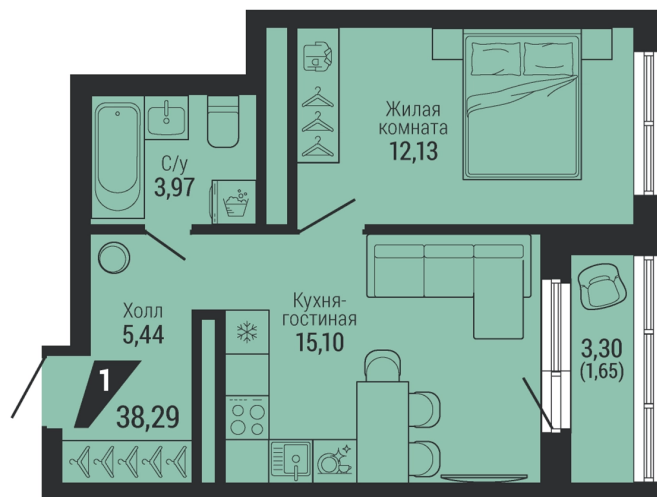

Офис: + 7 343 328 30 30  
+7 343 328 30 30 info@gk-praktika.ru  
г. Екатеринбург, ул. 8 марта 49, оф. 401

практика

**1-КОМН.**

**38.29 м<sup>2</sup>**

**7 850 953 ₽**

Проект	квартал «на Шефской»
Адрес	ул. шефская, д. 2, стр. 2
Номер квартиры	2.8.15
Корпус, секция	2, 2
Этаж	15 из 26
Отделка	-
Срок сдачи	1 кв. 2028

## На этаже