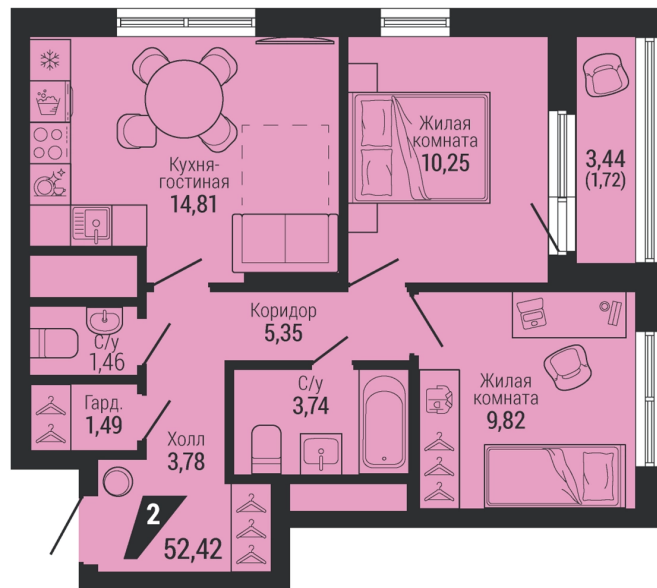

2-комн.

52.42 м²

10 077 345 ₹

Проект	квартал «на Шефской»
Адрес	ул. шефская, д. 2, стр. 2
Номер квартиры	2.7.7
Корпус, секция	2, 2
Этаж	7 из 26
Отделка	-
Срок сдачи	1 кв. 2028

сканируйте QR-код
чтобы скачать
презентацию проекта

Файл актуален на 25.06.2026
Застройщик компания Практика
Не является публичной офертой

На этаже

Дом 3

Этажи 2-17

сканируйте QR-код
чтобы скачать
презентацию проекта

Файл актуален на 25.06.2026
Застройщик компания Практика
Не является публичной офертой