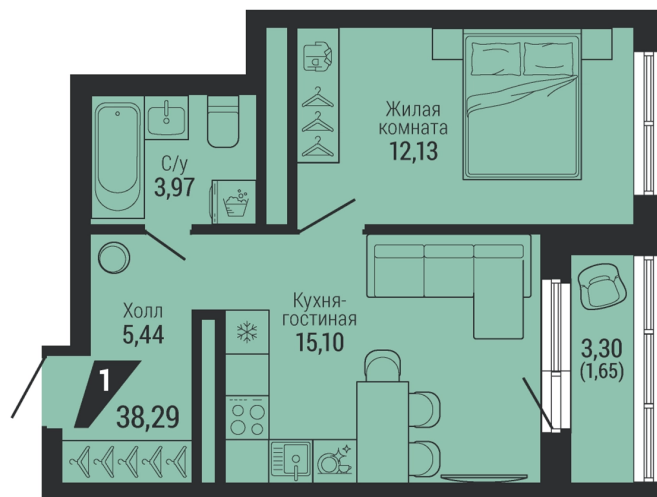

**1-КОМН.**

**38.29 м<sup>2</sup>**

**7 928 172 ₪**

|                |                           |
|----------------|---------------------------|
| Проект         | квартал «на Шефской»      |
| Адрес          | ул. шефская, д. 2, стр. 2 |
| Номер квартиры | 2.8.17                    |
| Корпус, секция | 2, 2                      |
| Этаж           | 17 из 26                  |
| Отделка        | -                         |
| Срок сдачи     | 1 кв. 2028                |

## На этаже

## Дом на генплане