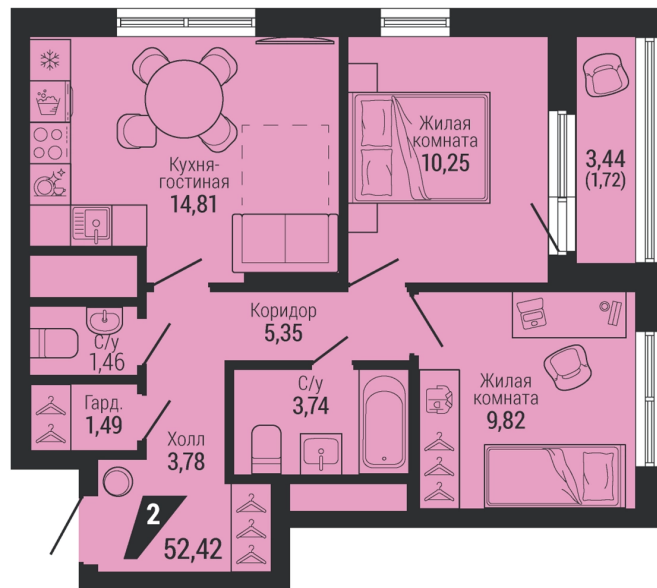

2-комн.

52.42 м²

10 163 859 ₪

Проект	квартал «на Шефской»
Адрес	ул. шефская, д. 2, стр. 2
Номер квартиры	2.7.9
Корпус, секция	2, 2
Этаж	9 из 26
Отделка	-
Срок сдачи	1 кв. 2028

сканируйте QR-код
чтобы скачать
презентацию проекта

Файл актуален на 21.06.2026
Застройщик компания Практика
Не является публичной офертой

На этаже

Дом 3

Этажи 2-17

сканируйте QR-код
чтобы скачать
презентацию проекта

Файл актуален на 21.06.2026
Застройщик компания Практика
Не является публичной офертой