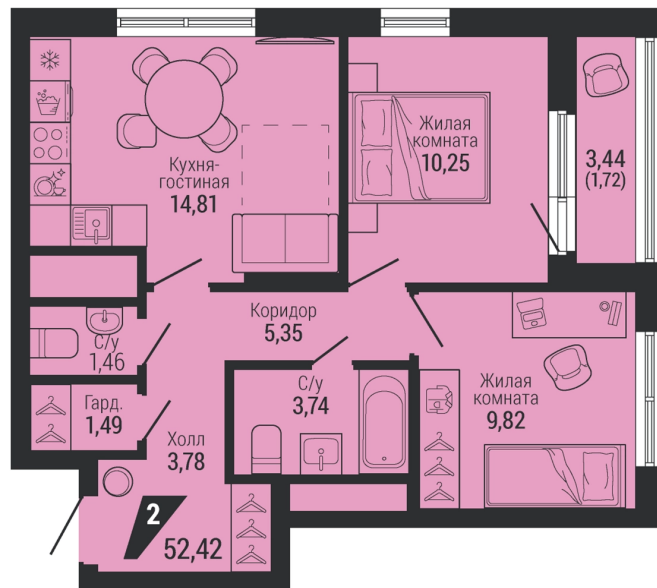

**2-комн.**

**52.42 м<sup>2</sup>**

**10 250 382 ₺**

Проект	квартал «на Шефской»
Адрес	ул. шефская, д. 2, стр. 2
Номер квартиры	2.711
Корпус, секция	2, 2
Этаж	11 из 26
Отделка	-
Срок сдачи	1 кв. 2028

сканируйте QR-код  
чтобы скачать  
презентацию проекта

## На этаже