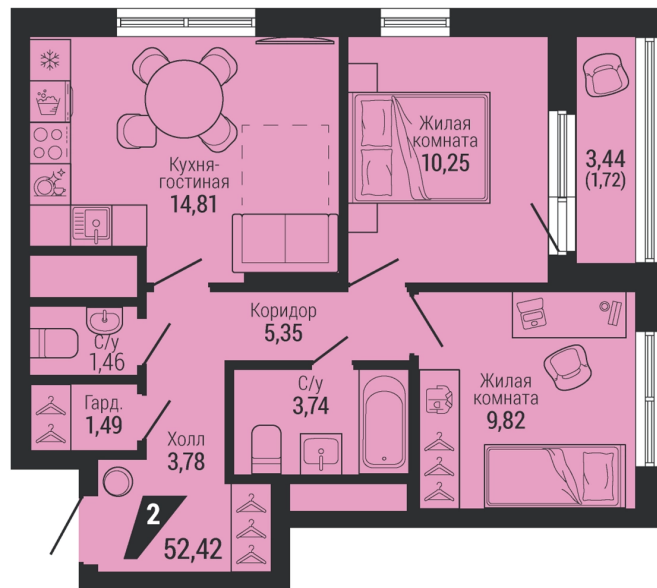

**2-комн.**

**52.42 м<sup>2</sup>**

**10 207 119 ₽**

Проект	квартал «на Шефской»
Адрес	ул. шефская, д. 2, стр. 2
Номер квартиры	2.710
Корпус, секция	2, 2
Этаж	10 из 26
Отделка	-
Срок сдачи	1 кв. 2028

сканируйте QR-код  
чтобы скачать  
презентацию проекта

## На этаже

## Дом на генплане