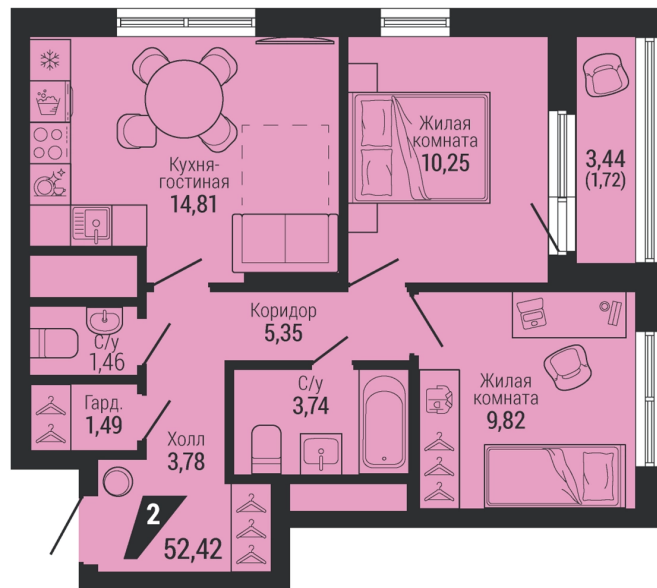

**2-комн.**

**52.42 м<sup>2</sup>**

**10 336 901 ₪**

Проект	квартал «на Шефской»
Адрес	ул. шефская, д. 2, стр. 2
Номер квартиры	2.7.13
Корпус, секция	2, 2
Этаж	13 из 26
Отделка	-
Срок сдачи	1 кв. 2028

сканируйте QR-код  
чтобы скачать  
презентацию проекта

## На этаже