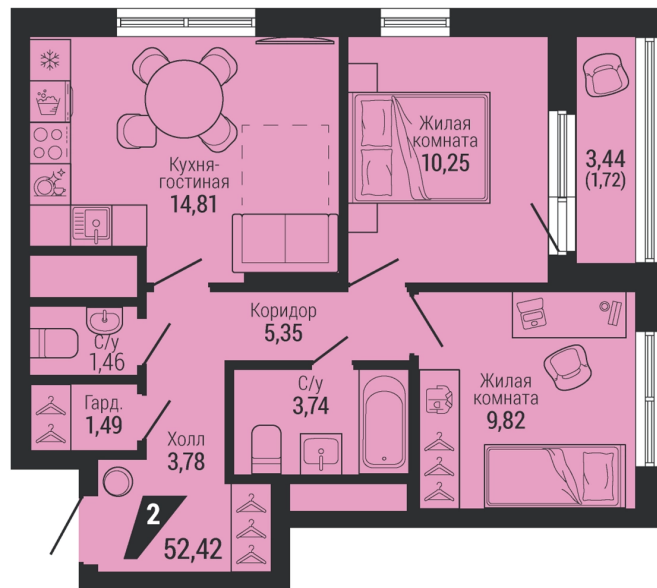

**2-комн.**

**52.42 м<sup>2</sup>**

**10 336 901 ₽**

Проект	квартал «на Шефской»
Адрес	ул. шефская, д. 2, стр. 2
Номер квартиры	2.7.13
Корпус, секция	2, 2
Этаж	13 из 26
Отделка	-
Срок сдачи	1 кв. 2028

сканируйте QR-код  
чтобы скачать  
презентацию проекта

## Дом на генплане