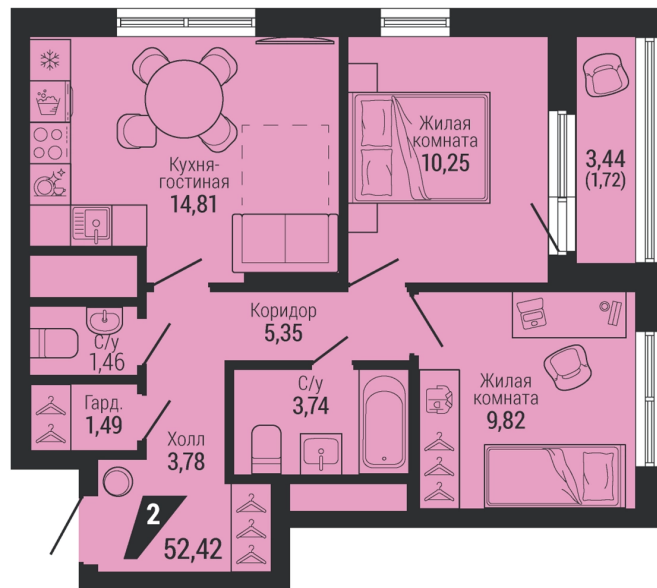

2-комн.

52.42 м²

10 380 162 ₹

Проект	квартал «на Шефской»
Адрес	ул. шефская, д. 2, стр. 2
Номер квартиры	2.7.14
Корпус, секция	2, 2
Этаж	14 из 26
Отделка	-
Срок сдачи	1 кв. 2028

сканируйте QR-код
чтобы скачать
презентацию проекта

Файл актуален на 22.06.2026
Застройщик компания Практика
Не является публичной офертой

На этаже

Дом 3

Этажи 2-17

сканируйте QR-код
чтобы скачать
презентацию проекта

Файл актуален на 22.06.2026
Застройщик компания Практика
Не является публичной офертой