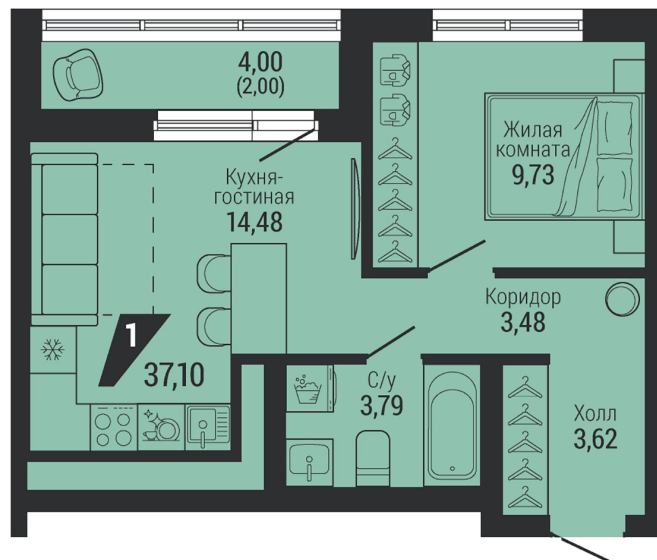

1-КОМН. 37.10 м²

7 882 136 ₽

Проект	квартал «на Шефской»
Адрес	ул. шефская, д. 2, стр. 2
Номер квартиры	2.6.14
Корпус, секция	2, 2
Этаж	14 из 26
Отделка	-
Срок сдачи	1 кв. 2028

сканируйте QR-код
чтобы скачать
презентацию проекта