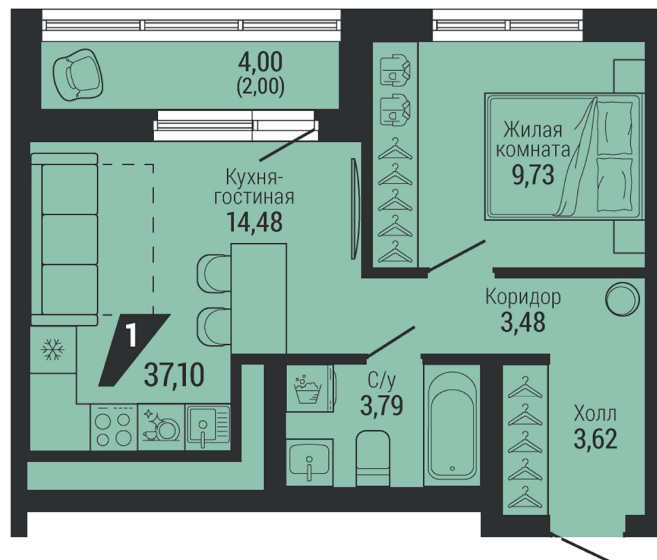

Офис: + 7 343 328 30 30
+7 343 328 30 30 info@gk-praktika.ru
г. Екатеринбург, ул. 8 марта 49, оф. 401

практика

1-КОМН.
37.10 м²

7 534 651 ₽

Проект	квартал «на Шефской»
Адрес	ул. шефская, д. 2, стр. 2
Номер квартиры	2.6.5
Корпус, секция	2, 2
Этаж	5 из 26
Отделка	-
Срок сдачи	1 кв. 2028