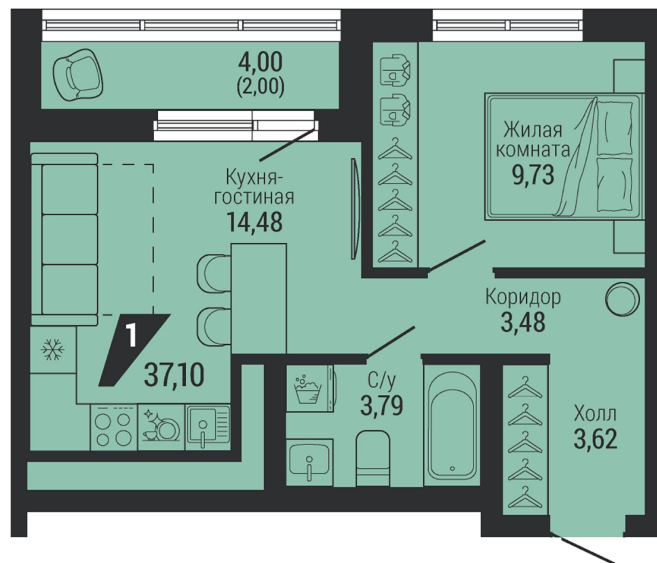

**1-КОМН.**  
**37.10 м<sup>2</sup>**  
**7 611 871 ₪**

Проект	квартал «на Шефской»
Адрес	ул. шефская, д. 2, стр. 2
Номер квартиры	2.6.7
Корпус, секция	2, 2
Этаж	7 из 26
Отделка	-
Срок сдачи	1 кв. 2028

## На этаже