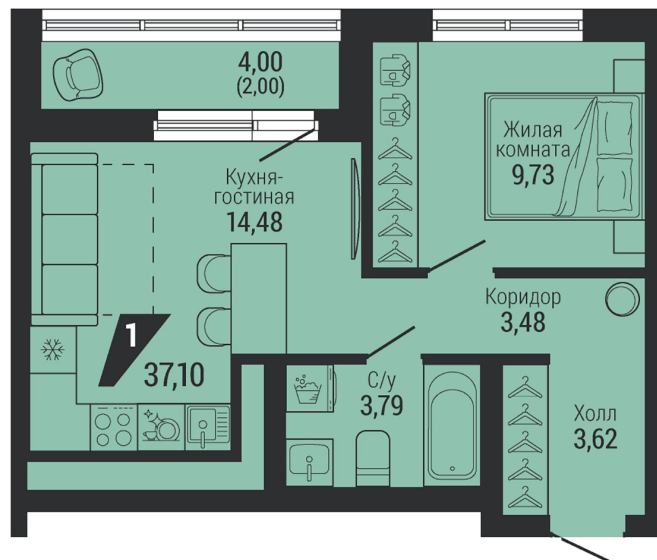

Офис: + 7 343 328 30 30
+7 343 328 30 30 info@gk-praktika.ru
г. Екатеринбург, ул. 8 марта 49, оф. 401

практика

1-КОМН.
37.10 м²

7 997 966 ₪

Проект	квартал «на Шефской»
Адрес	ул. шефская, д. 2, стр. 2
Номер квартиры	2.6.17
Корпус, секция	2, 2
Этаж	17 из 26
Отделка	-
Срок сдачи	1 кв. 2028

сканируйте QR-код
чтобы скачать
презентацию проекта

Файл актуален на 07.07.2026
Застройщик компания Практика
Не является публичной офертой

На этаже

Дом 3

Этажи 2-17

сканируйте QR-код
чтобы скачать
презентацию проекта