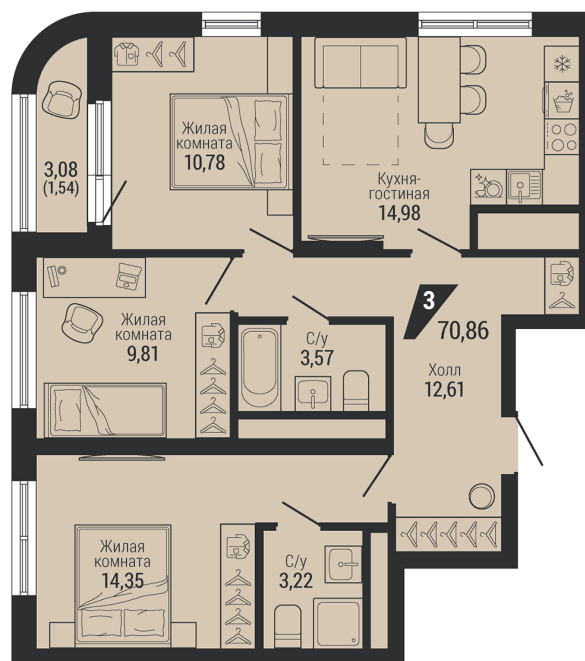

3-комн.

70.86 м²

13 166 924 ₪

Проект	квартал «на Шефской»
Адрес	ул. шефская, д. 2, стр. 2
Номер квартиры	2.5.9
Корпус, секция	2, 2
Этаж	9 из 26
Отделка	-
Срок сдачи	1 кв. 2028

сканируйте QR-код
чтобы скачать
презентацию проекта

Файл актуален на 07.07.2026
Застройщик компания Практика
Не является публичной офертой

На этаже

Дом 3

Этажи 2-17

сканируйте QR-код
чтобы скачать
презентацию проекта

Файл актуален на 07.07.2026
Застройщик компания Практика
Не является публичной офертой