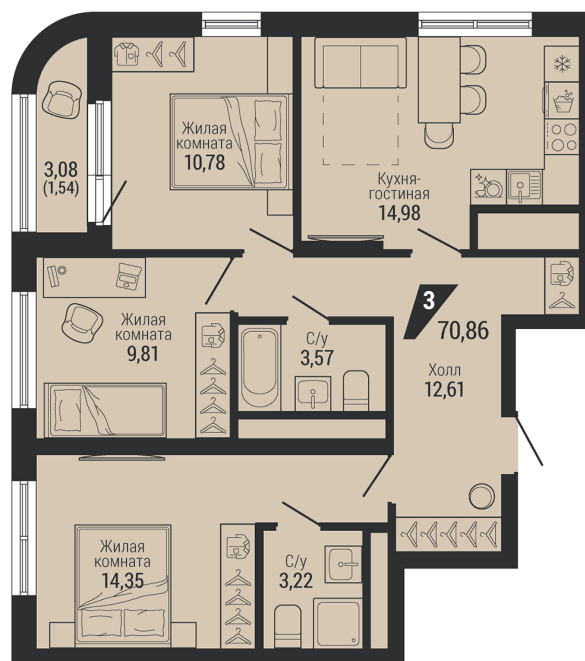

3-комн.

70.86 м²

11 440 089 ₪

Проект	квартал «на Шефской»
Адрес	ул. шефская, д. 2, стр. 2
Номер квартиры	2.5.15
Корпус, секция	2, 2
Этаж	15 из 26
Отделка	-
Срок сдачи	1 кв. 2028

сканируйте QR-код
чтобы скачать
презентацию проекта

Файл актуален на 07.07.2026
Застройщик компания Практика
Не является публичной офертой

На этаже

Дом 3

Этажи 2-17

сканируйте QR-код
чтобы скачать
презентацию проекта

Файл актуален на 07.07.2026
Застройщик компания Практика
Не является публичной офертой