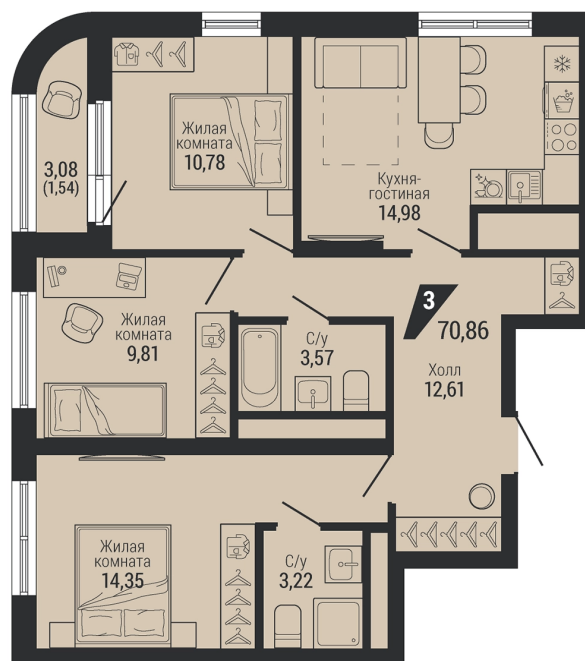

3-комн.

70.86 м²

11 440 089 ₹

Проект	квартал «на Шефской»
Адрес	ул. шефская, д. 2, стр. 2
Номер квартиры	2.5.15
Корпус, секция	2, 2
Этаж	15 из 26
Отделка	-
Срок сдачи	1 кв. 2028

сканируйте QR-код
чтобы скачать
презентацию проекта

Дом на карте