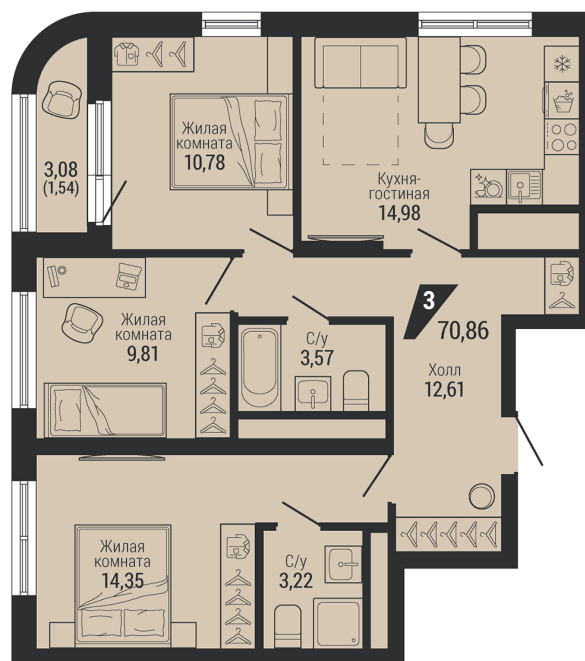

3-комн.

70.86 м²

12 826 251 ₽

Проект	квартал «на Шефской»
Адрес	ул. шефская, д. 2, стр. 2
Номер квартиры	2.5.2
Корпус, секция	2, 2
Этаж	2 из 26
Отделка	-
Срок сдачи	1 кв. 2028

сканируйте QR-код
чтобы скачать
презентацию проекта

Дом на карте