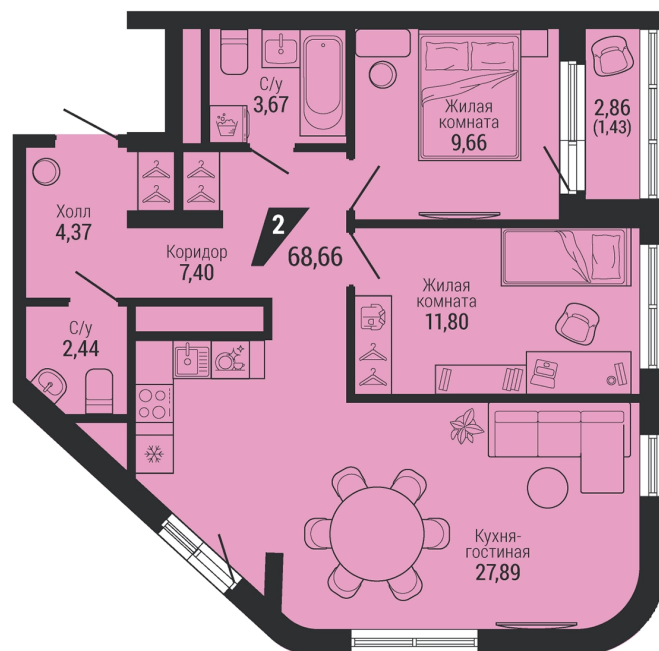

Офис: + 7 343 328 30 30  
+7 343 328 30 30 info@gk-praktika.ru  
г. Екатеринбург, ул. 8 марта 49, оф. 401

практика

**2-комн.**

**68.66 м<sup>2</sup>**

**12 957 299 ₹**

Проект	квартал «на Шефской»
Адрес	ул. шефская, д. 2, стр. 2
Номер квартиры	2.5.24
Корпус, секция	2, 2
Этаж	24 из 26
Отделка	-
Срок сдачи	1 кв. 2028

## На этаже

### Дом 3

## Дом на генплане