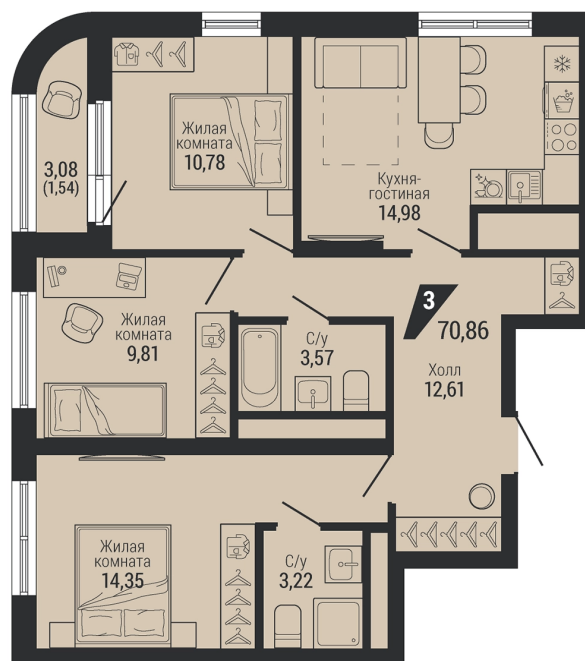

3-комн.

70.86 м²

13 410 263 ₹

Проект	квартал «на Шефской»
Адрес	ул. шефская, д. 2, стр. 2
Номер квартиры	2.5.14
Корпус, секция	2, 2
Этаж	14 из 26
Отделка	-
Срок сдачи	1 кв. 2028

сканируйте QR-код
чтобы скачать
презентацию проекта

Файл актуален на 07.07.2026
Застройщик компания Практика
Не является публичной офертой

На этаже

Дом 3

Этажи 2-17

сканируйте QR-код
чтобы скачать
презентацию проекта

Файл актуален на 07.07.2026
Застройщик компания Практика
Не является публичной офертой