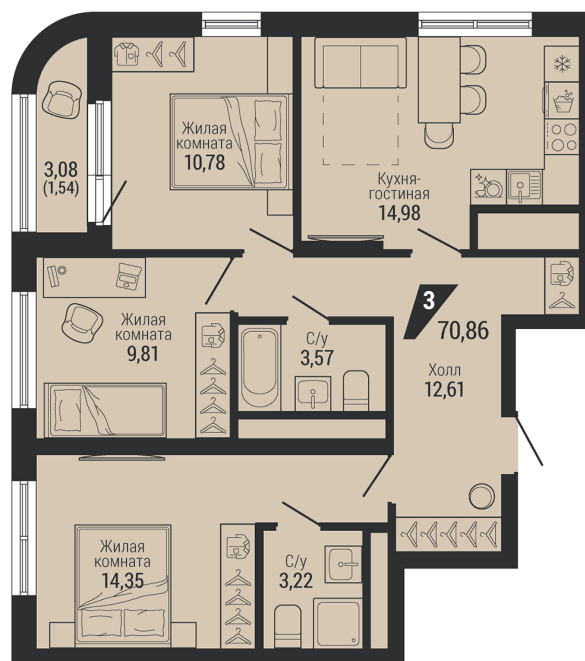

3-комн.

70.86 м²

12 972 253 ₪

Проект	квартал «на Шефской»
Адрес	ул. шефская, д. 2, стр. 2
Номер квартиры	2.5.5
Корпус, секция	2, 2
Этаж	5 из 26
Отделка	-
Срок сдачи	1 кв. 2028

сканируйте QR-код
чтобы скачать
презентацию проекта

Файл актуален на 27.06.2026
Застройщик компания Практика
Не является публичной офертой

На этаже

Дом 3

Этажи 2-17

сканируйте QR-код
чтобы скачать
презентацию проекта

Файл актуален на 27.06.2026
Застройщик компания Практика
Не является публичной офертой