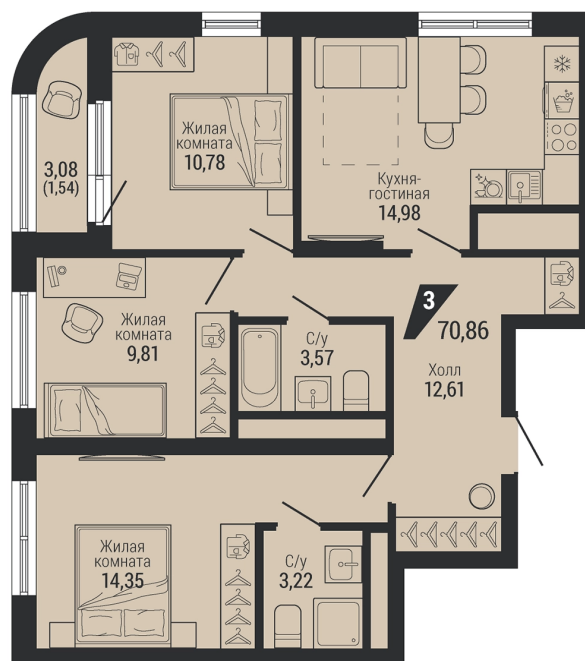

3-комн.

70.86 м²

11 329 929 ₽

Проект	квартал «на Шефской»
Адрес	ул. шефская, д. 2, стр. 2
Номер квартиры	2.5.3
Корпус, секция	2, 2
Этаж	3 из 26
Отделка	-
Срок сдачи	1 кв. 2028

сканируйте QR-код
чтобы скачать
презентацию проекта

Файл актуален на 01.07.2026
Застройщик компания Практика
Не является публичной офертой

На этаже

Дом 3

Этажи 2-17

сканируйте QR-код
чтобы скачать
презентацию проекта

Файл актуален на 01.07.2026
Застройщик компания Практика
Не является публичной офертой