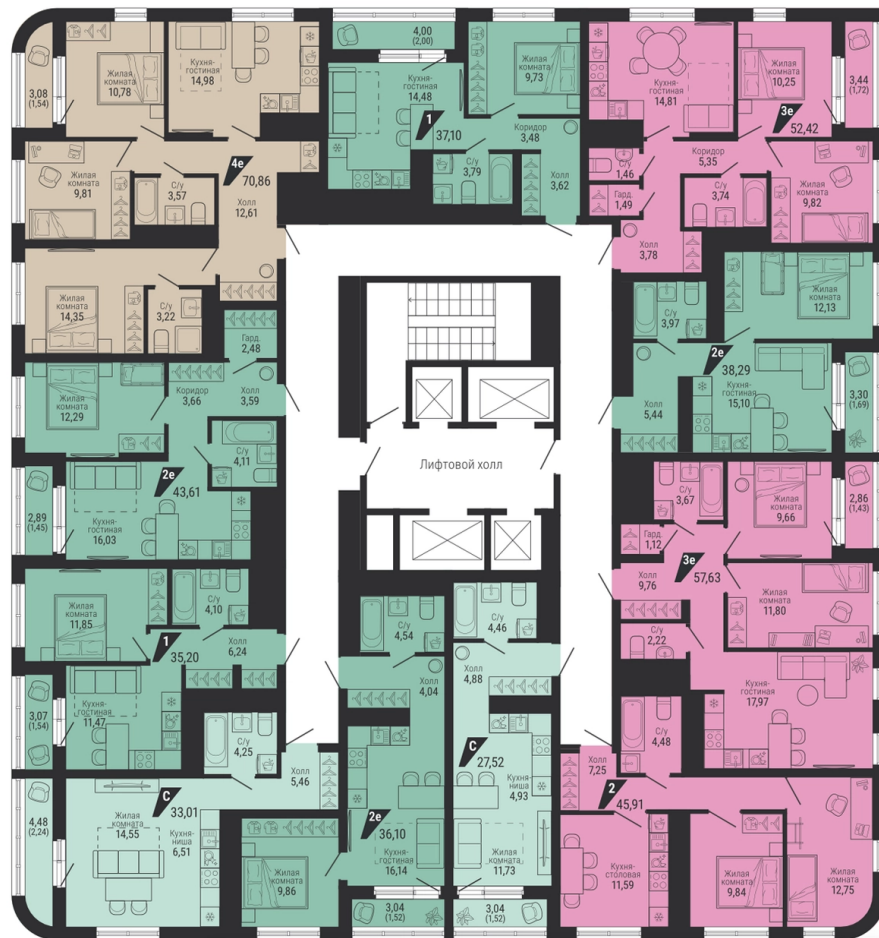

3-комн.

70.86 м²

13 507 596 ₹

Проект	квартал «на Шефской»
Адрес	ул. шефская, д. 2, стр. 2
Номер квартиры	2.5.16
Корпус, секция	2, 2
Этаж	16 из 26
Отделка	-
Срок сдачи	1 кв. 2028

сканируйте QR-код
чтобы скачать
презентацию проекта

Файл актуален на 05.07.2026
Застройщик компания Практика
Не является публичной офертой

На этаже

Дом 3

Этажи 2-17

сканируйте QR-код
чтобы скачать
презентацию проекта

Файл актуален на 05.07.2026
Застройщик компания Практика
Не является публичной офертой