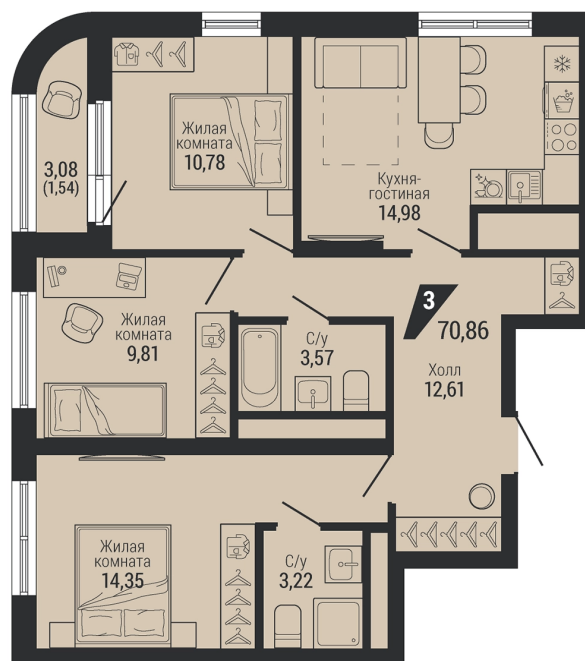

3-комн.

70.86 м²

13 507 596 ₹

Проект	квартал «на Шефской»
Адрес	ул. шефская, д. 2, стр. 2
Номер квартиры	2.5.16
Корпус, секция	2, 2
Этаж	16 из 26
Отделка	-
Срок сдачи	1 кв. 2028

сканируйте QR-код
чтобы скачать
презентацию проекта

Файл актуален на 05.07.2026
Застройщик компания Практика
Не является публичной офертой

На этаже

Дом 3

Этажи 2-17

сканируйте QR-код
чтобы скачать
презентацию проекта

Файл актуален на 05.07.2026
Застройщик компания Практика
Не является публичной офертой