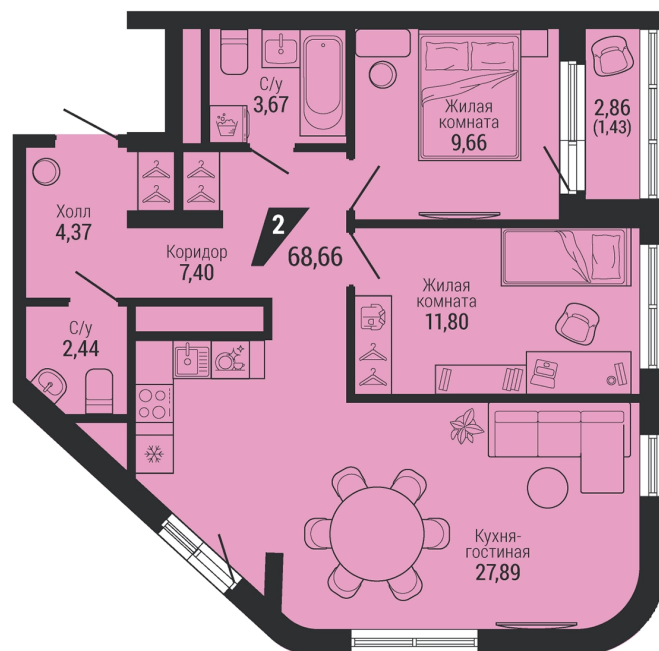

Офис: + 7 343 328 30 30  
+7 343 328 30 30 info@gk-praktika.ru  
г. Екатеринбург, ул. 8 марта 49, оф. 401

практика

**2-комн.**

**68.66 м<sup>2</sup>**

**13 054 634 ₪**

Проект	квартал «на Шефской»
Адрес	ул. шефская, д. 2, стр. 2
Номер квартиры	2.5.26
Корпус, секция	2, 2
Этаж	26 из 26
Отделка	-
Срок сдачи	1 кв. 2028

## На этаже

### Дом 3

## Дом на генплане