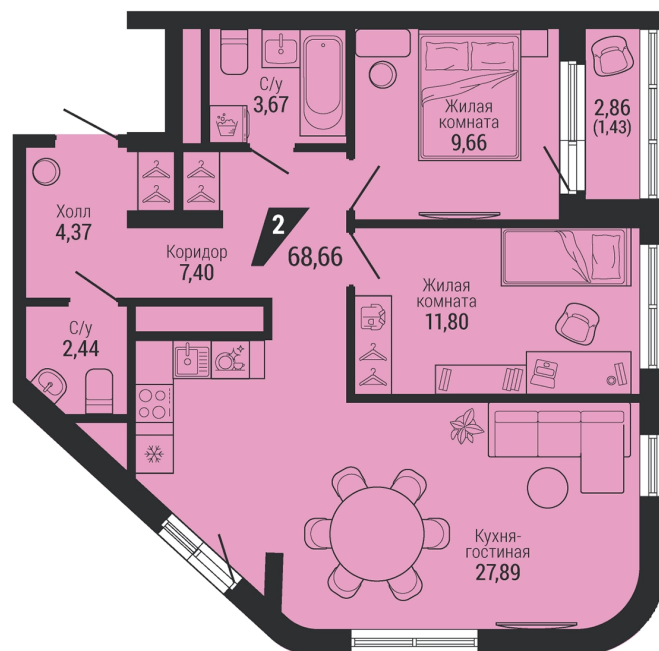

Офис: + 7 343 328 30 30
+7 343 328 30 30 info@gk-praktika.ru
г. Екатеринбург, ул. 8 марта 49, оф. 401

практика

2-комн.

68.66 м²

13 054 634 ₪

| | |
|----------------|---------------------------|
| Проект | квартал «на Шефской» |
| Адрес | ул. шефская, д. 2, стр. 2 |
| Номер квартиры | 2.5.26 |
| Корпус, секция | 2, 2 |
| Этаж | 26 из 26 |
| Отделка | - |
| Срок сдачи | 1 кв. 2028 |

сканируйте QR-код
чтобы скачать
презентацию проекта

Файл актуален на 13.06.2026
Застройщик компания Практика
Не является публичной офертой

На этаже

Дом 3

Этажи 20-26

сканируйте QR-код
чтобы скачать
презентацию проекта

Дом на карте