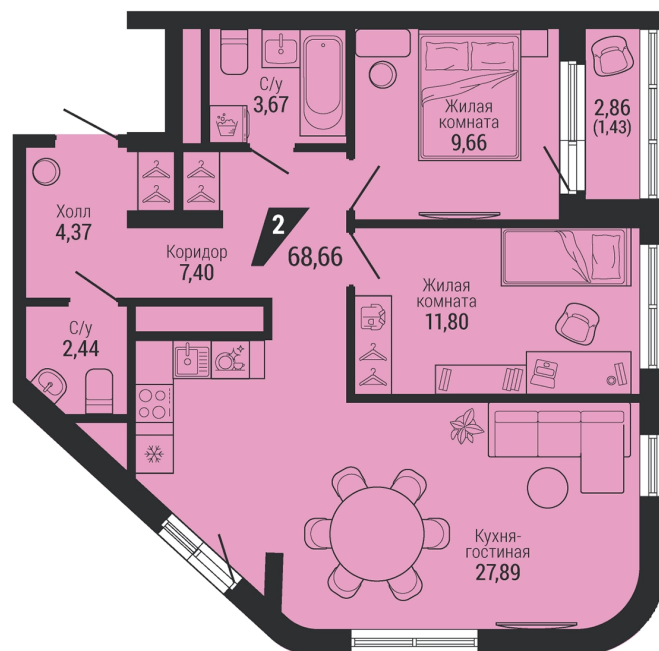

Офис: + 7 343 328 30 30  
+7 343 328 30 30 info@gk-praktika.ru  
г. Екатеринбург, ул. 8 марта 49, оф. 401

практика

**2-комн.**

**68.66 м<sup>2</sup>**

**12 908 631 ₽**

Проект	квартал «на Шефской»
Адрес	ул. шефская, д. 2, стр. 2
Номер квартиры	2.5.23
Корпус, секция	2, 2
Этаж	23 из 26
Отделка	-
Срок сдачи	1 кв. 2028

## На этаже

### Дом 3

## Дом на генплане