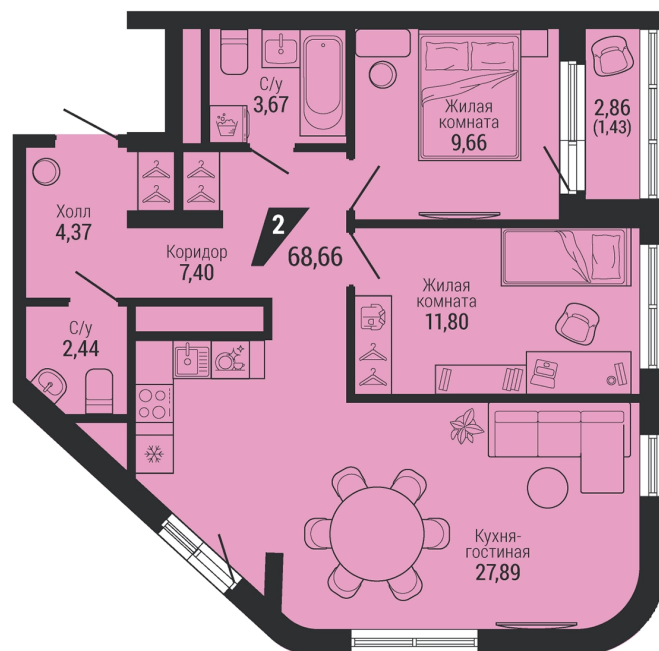

Офис: + 7 343 328 30 30  
+7 343 328 30 30 info@gk-praktika.ru  
г. Екатеринбург, ул. 8 марта 49, оф. 401

практика

**2-комн.**

**68.66 м<sup>2</sup>**

**12 811 296 ₹**

Проект	квартал «на Шефской»
Адрес	ул. шефская, д. 2, стр. 2
Номер квартиры	2.5.20
Корпус, секция	2, 2
Этаж	20 из 26
Отделка	-
Срок сдачи	1 кв. 2028

## На этаже

### Дом 3

## Дом на генплане