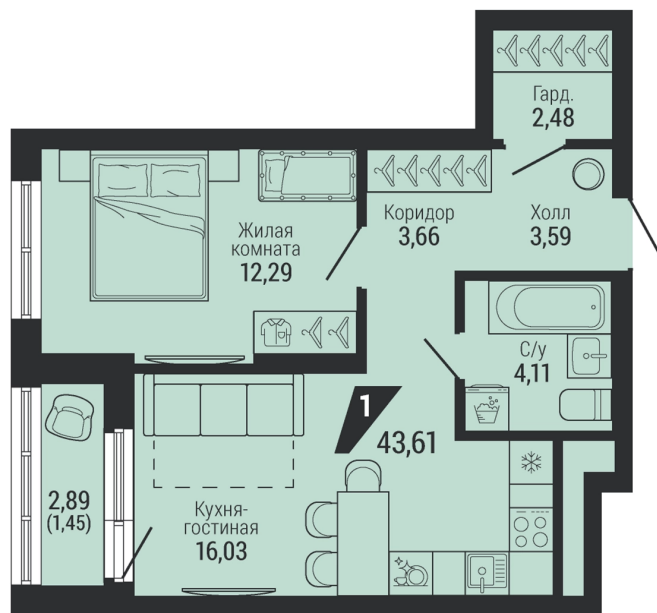

Офис: + 7 343 328 30 30
+7 343 328 30 30 info@gk-praktika.ru
г. Екатеринбург, ул. 8 марта 49, оф. 401

практика

1-КОМН.

43.61 м²

8 261 292 ₽

Проект	квартал «на Шефской»
Адрес	ул. шефская, д. 2, стр. 2
Номер квартиры	2.4.4
Корпус, секция	2, 2
Этаж	4 из 26
Отделка	-
Срок сдачи	1 кв. 2028

сканируйте QR-код
чтобы скачать
презентацию проекта

Файл актуален на 08.07.2026
Застройщик компания Практика
Не является публичной офертой

На этаже

Дом 3

Этажи 2-17

сканируйте QR-код
чтобы скачать
презентацию проекта