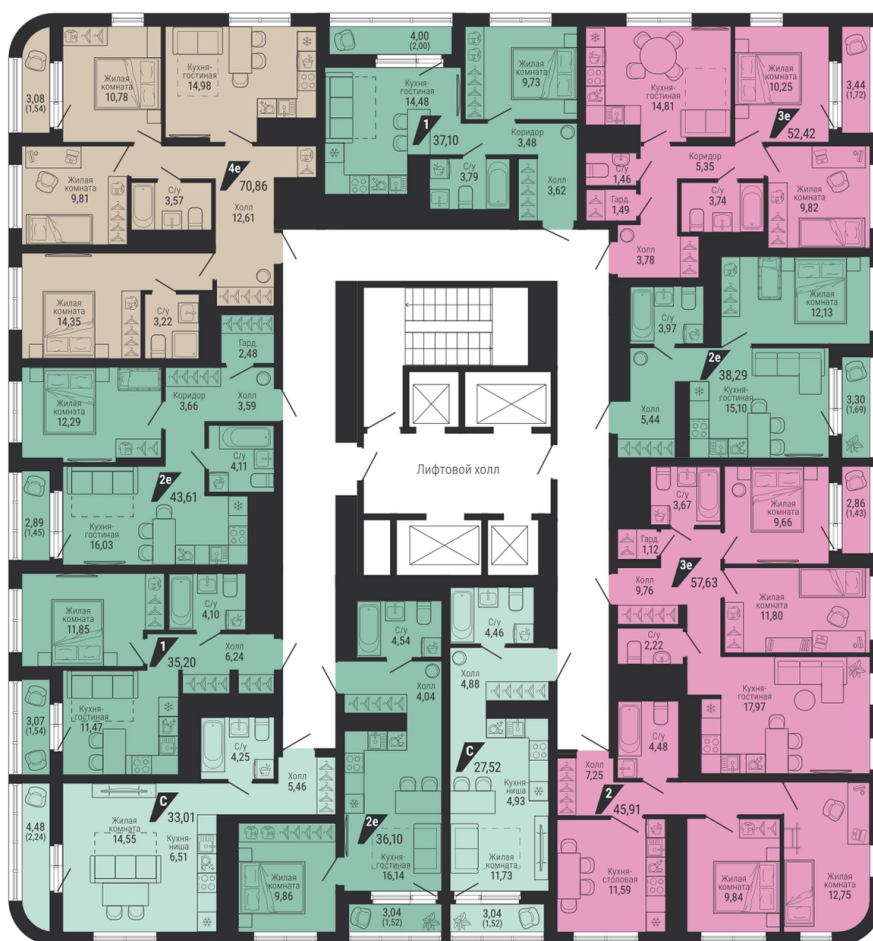

Офис: + 7 343 328 30 30
+7 343 328 30 30 info@gk-praktika.ru
г. Екатеринбург, ул. 8 марта 49, оф. 401

практика

1-КОМН.

43.61 м²

8 185 585 ₽

Проект	квартал «на Шефской»
Адрес	ул. шефская, д. 2, стр. 2
Номер квартиры	2.4.2
Корпус, секция	2, 2
Этаж	2 из 26
Отделка	-
Срок сдачи	1 кв. 2028

сканируйте QR-код
чтобы скачать
презентацию проекта

Файл актуален на 20.06.2026
Застройщик компания Практика
Не является публичной офертой

На этаже

Дом 3

Этажи 2-17

сканируйте QR-код
чтобы скачать
презентацию проекта

Дом на карте