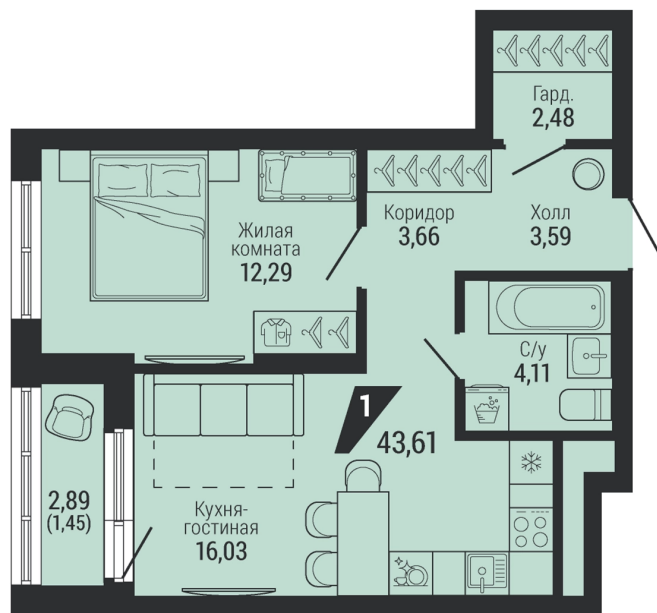

Офис: + 7 343 328 30 30
+7 343 328 30 30 info@gk-praktika.ru
г. Екатеринбург, ул. 8 марта 49, оф. 401

практика

1-КОМН.

43.61 м²

8 185 585 ₽

Проект	квартал «на Шефской»
Адрес	ул. шефская, д. 2, стр. 2
Номер квартиры	2.4.2
Корпус, секция	2, 2
Этаж	2 из 26
Отделка	-
Срок сдачи	1 кв. 2028

сканируйте QR-код
чтобы скачать
презентацию проекта

Файл актуален на 20.06.2026
Застройщик компания Практика
Не является публичной офертой

На этаже

Дом 3

Этажи 2-17

сканируйте QR-код
чтобы скачать
презентацию проекта