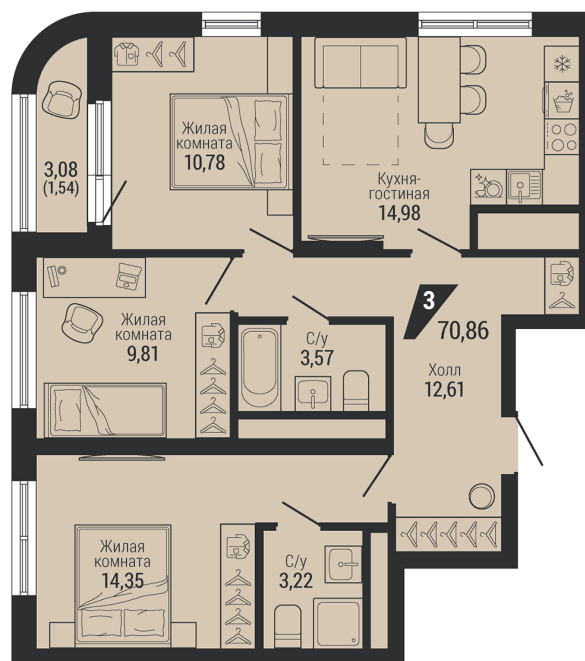

3-комн.

70.86 м²

13 312 926 ₽

Проект	квартал «на Шефской»
Адрес	ул. шефская, д. 2, стр. 2
Номер квартиры	2.5.12
Корпус, секция	2, 2
Этаж	12 из 26
Отделка	-
Срок сдачи	1 кв. 2028

сканируйте QR-код
чтобы скачать
презентацию проекта

Дом на карте