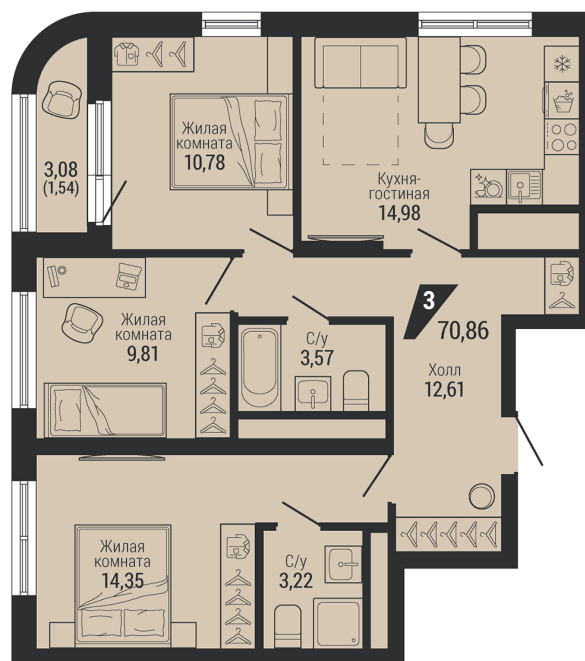

3-комн.

70.86 м²

13 361 594 ₪

Проект	квартал «на Шефской»
Адрес	ул. шефская, д. 2, стр. 2
Номер квартиры	2.5.13
Корпус, секция	2, 2
Этаж	13 из 26
Отделка	-
Срок сдачи	1 кв. 2028

сканируйте QR-код
чтобы скачать
презентацию проекта

Дом на карте