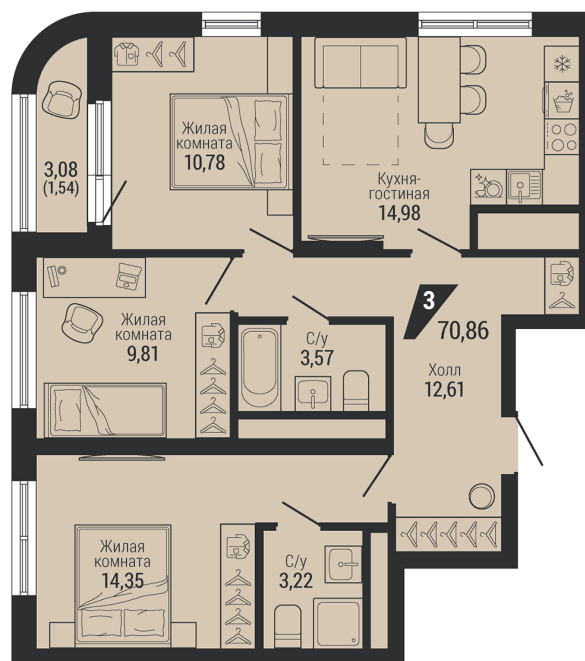

**3-комн.**

**70.86 м<sup>2</sup>**

**13 361 594 ₪**

Проект	квартал «на Шефской»
Адрес	ул. шефская, д. 2, стр. 2
Номер квартиры	2.5.13
Корпус, секция	2, 2
Этаж	13 из 26
Отделка	-
Срок сдачи	1 кв. 2028

сканируйте QR-код  
чтобы скачать  
презентацию проекта

## На этаже

### Дом 3

## Дом на генплане