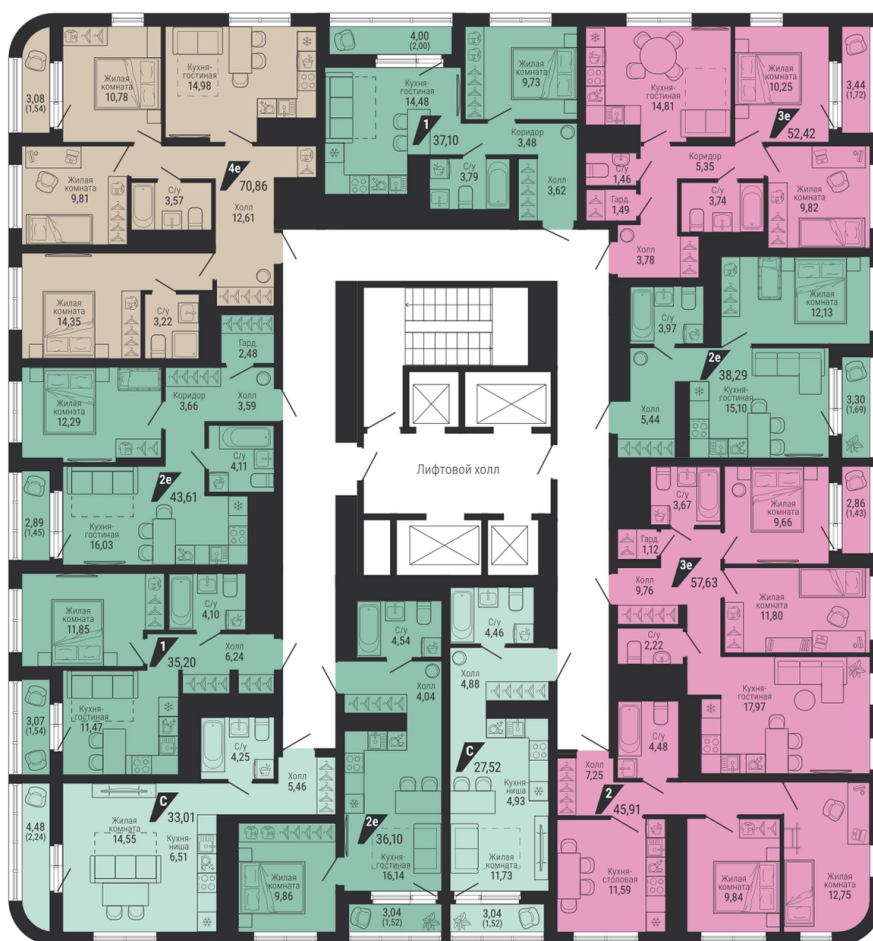

На этаже

Дом 3

Этажи 2-17

сканируйте QR-код
чтобы скачать
презентацию проекта

Файл актуален на 05.07.2026
Застройщик компания Практика
Не является публичной офертой