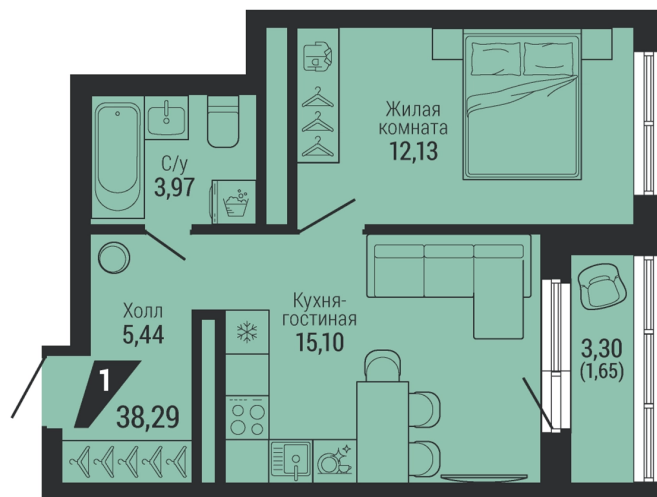

Офис: + 7 343 328 30 30  
+7 343 328 30 30 info@gk-praktika.ru  
г. Екатеринбург, ул. 8 марта 49, оф. 401

практика

**1-КОМН.**

**38.29 м<sup>2</sup>**

**7 605 109 ₪**

Проект	квартал «на Шефской»
Адрес	ул. шефская, д. 2, стр. 2
Номер квартиры	2.4.20
Корпус, секция	2, 2
Этаж	20 из 26
Отделка	-
Срок сдачи	1 кв. 2028

## На этаже