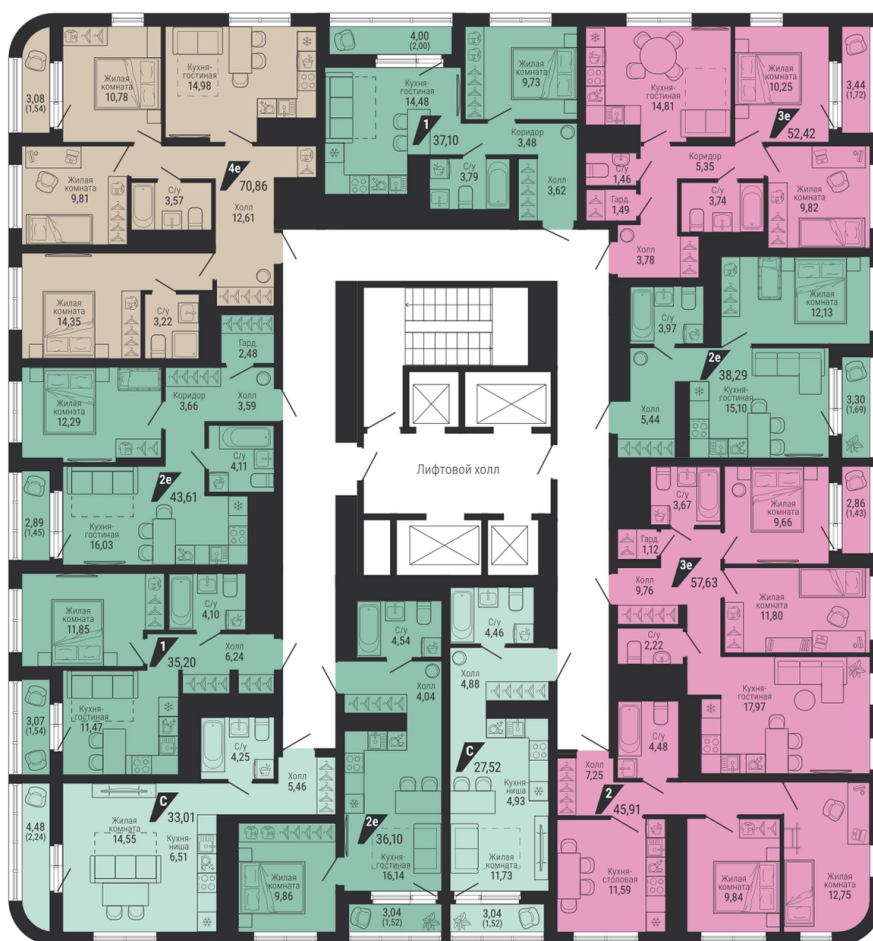

На этаже

Дом 3

Этажи 2-17

сканируйте QR-код
чтобы скачать
презентацию проекта

Файл актуален на 22.06.2026
Застройщик компания Практика
Не является публичной офертой