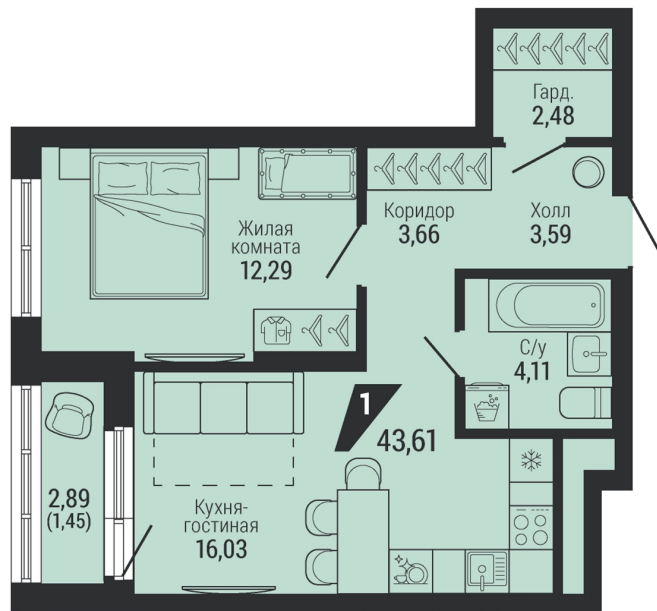

Офис: + 7 343 328 30 30  
+7 343 328 30 30 info@gk-praktika.ru  
г. Екатеринбург, ул. 8 марта 49, оф. 401

практика

**1-КОМН.**

**43.61 м<sup>2</sup>**

**8 412 700 ₪**

Проект	квартал «на Шефской»
Адрес	ул. шефская, д. 2, стр. 2
Номер квартиры	2.4.8
Корпус, секция	2, 2
Этаж	8 из 26
Отделка	-
Срок сдачи	1 кв. 2028

## На этаже