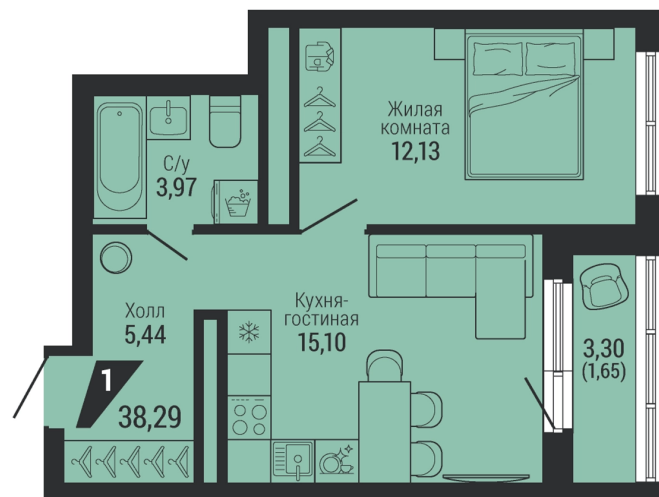

Офис: + 7 343 328 30 30  
+7 343 328 30 30 info@gk-praktika.ru  
г. Екатеринбург, ул. 8 марта 49, оф. 401

практика

**1-КОМН.**

**38.29 м<sup>2</sup>**

**7 756 520 ₹**

Проект	квартал «на Шефской»
Адрес	ул. шефская, д. 2, стр. 2
Номер квартиры	2.4.25
Корпус, секция	2, 2
Этаж	25 из 26
Отделка	-
Срок сдачи	1 кв. 2028

## На этаже