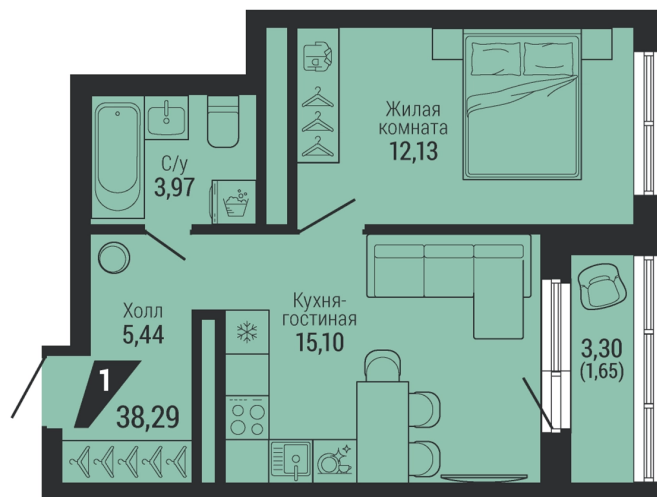

Офис: + 7 343 328 30 30
+7 343 328 30 30 info@gk-praktika.ru
г. Екатеринбург, ул. 8 марта 49, оф. 401

практика

1-КОМН.

38.29 м²

7 642 962 ₪

Проект	квартал «на Шефской»
Адрес	ул. шефская, д. 2, стр. 2
Номер квартиры	2.4.22
Корпус, секция	2, 2
Этаж	22 из 26
Отделка	-
Срок сдачи	1 кв. 2028

сканируйте QR-код
чтобы скачать
презентацию проекта

Файл актуален на 21.06.2026
Застройщик компания Практика
Не является публичной офертой

На этаже

Дом 3

Этажи 20-26

сканируйте QR-код
чтобы скачать
презентацию проекта